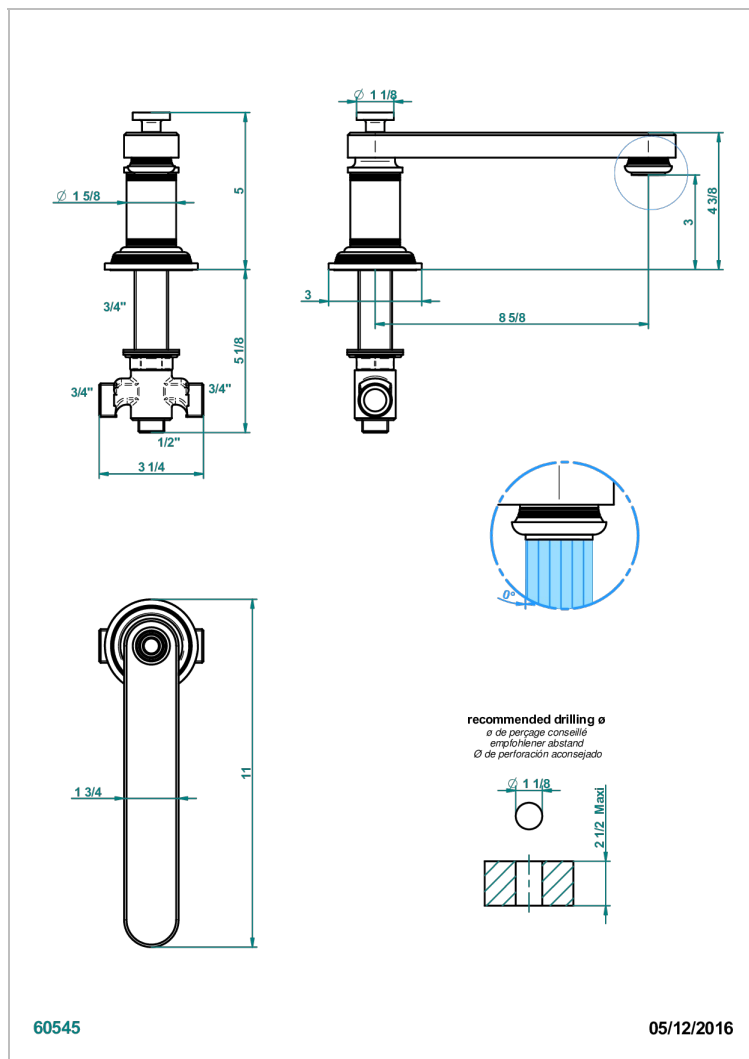

# WEST COAST METAL WITH LEVER

U9B-29SGIB

THG<sup>®</sup>  
PARIS

Caño de bañera super goliath sobre encimera con inversor incorporado

## CARACTERÍSTICAS

- West Coast Metal with lever
- Caño de bañera super goliath sobre encimera con inversor incorporado