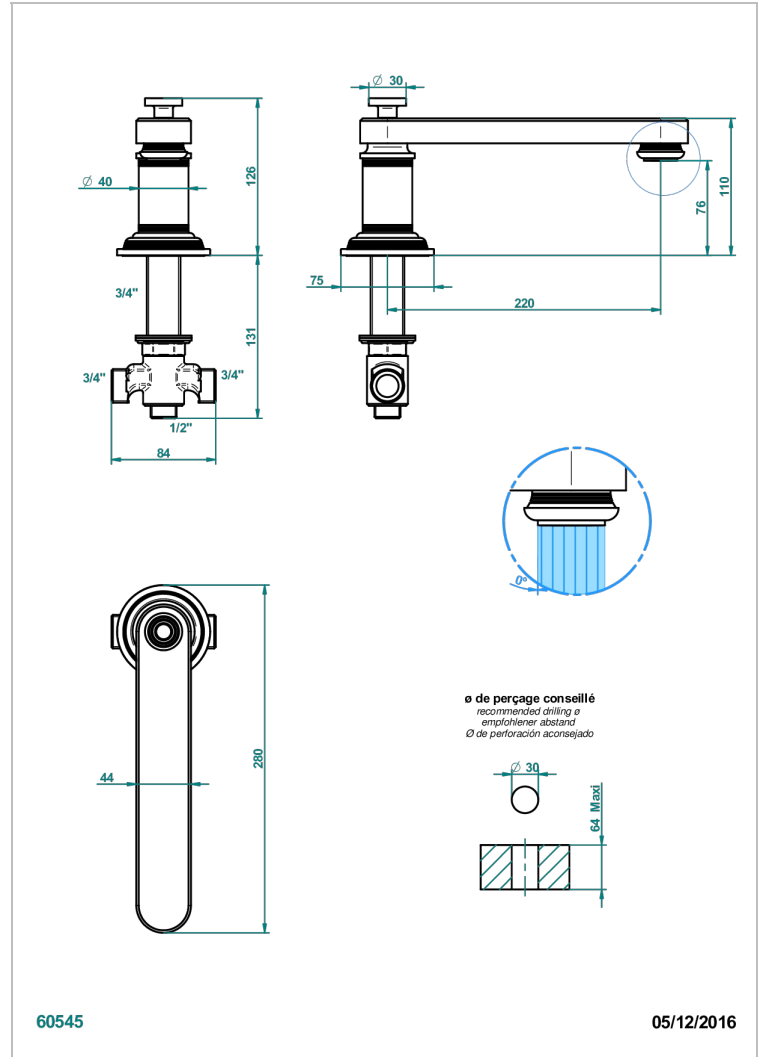

# WEST COAST METAL WITH LEVER

U9B-29SGIB

Caño de bañera super goliath sobre encimera con inversor incorporado

THG<sup>®</sup>  
PARIS

## CARACTERÍSTICAS

- West Coast Metal with lever
- Caño de bañera super goliath sobre encimera con inversor incorporado