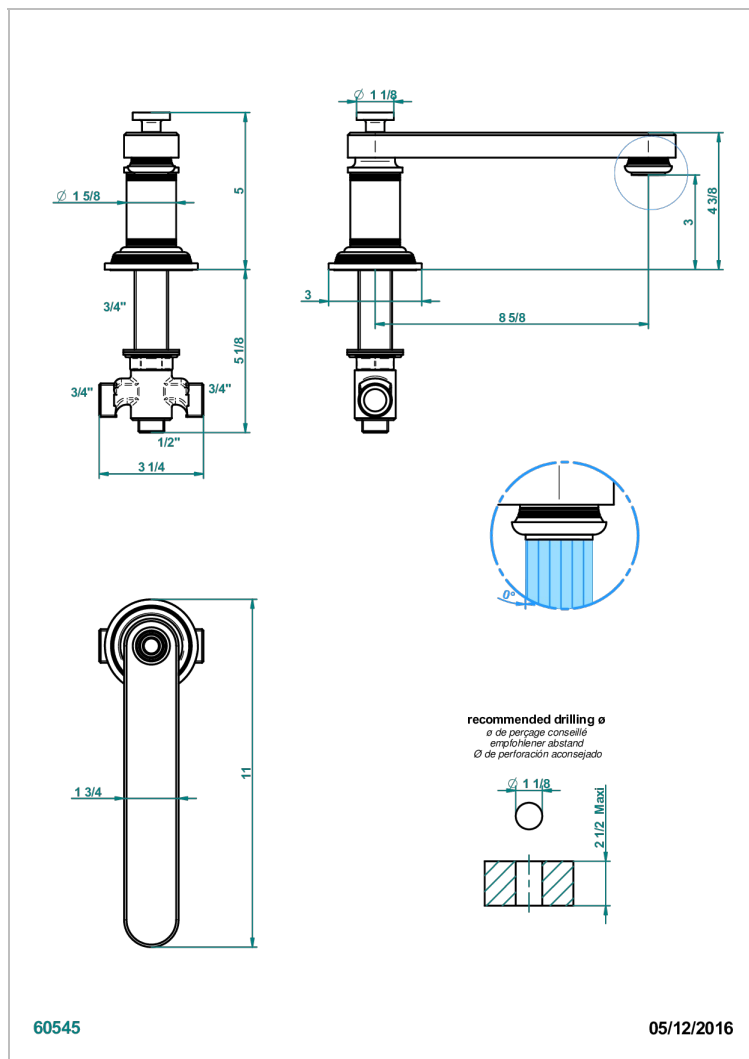

WEST COAST METAL WITH LEVER

U9B-29SGIB

THG[®]
PARIS

Caño de bañera super goliath sobre encimera con inversor incorporado

CARACTERÍSTICAS

- West Coast Metal with lever
- Caño de bañera super goliath sobre encimera con inversor incorporado