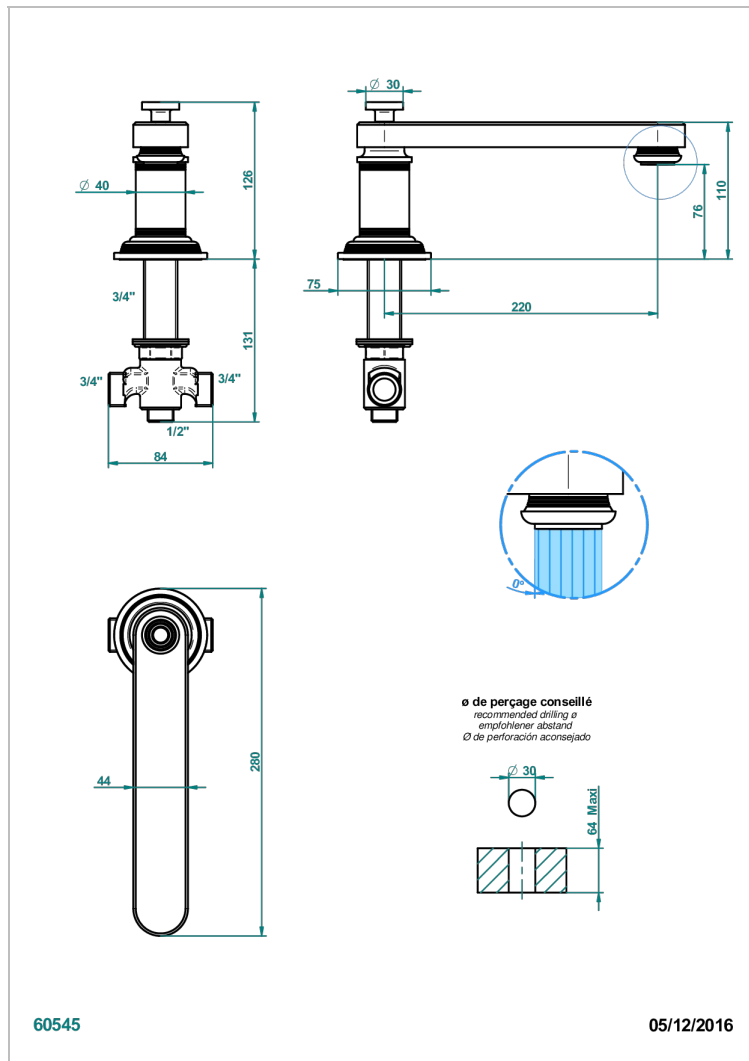

# WEST COAST METAL WITH LEVER

U9B-29SGIB

Wanneneinlauf DN 20 zur Standmontage mit automatische Umstellung von Brause auf Wanneneinlauf - Super Goliath - niedrig

## EIGENSCHAFTEN

- West Coast Metal with lever
- Wanneneinlauf DN 20 zur Standmontage mit automatische Umstellung von Brause auf Wanneneinlauf - Super Goliath - niedrig