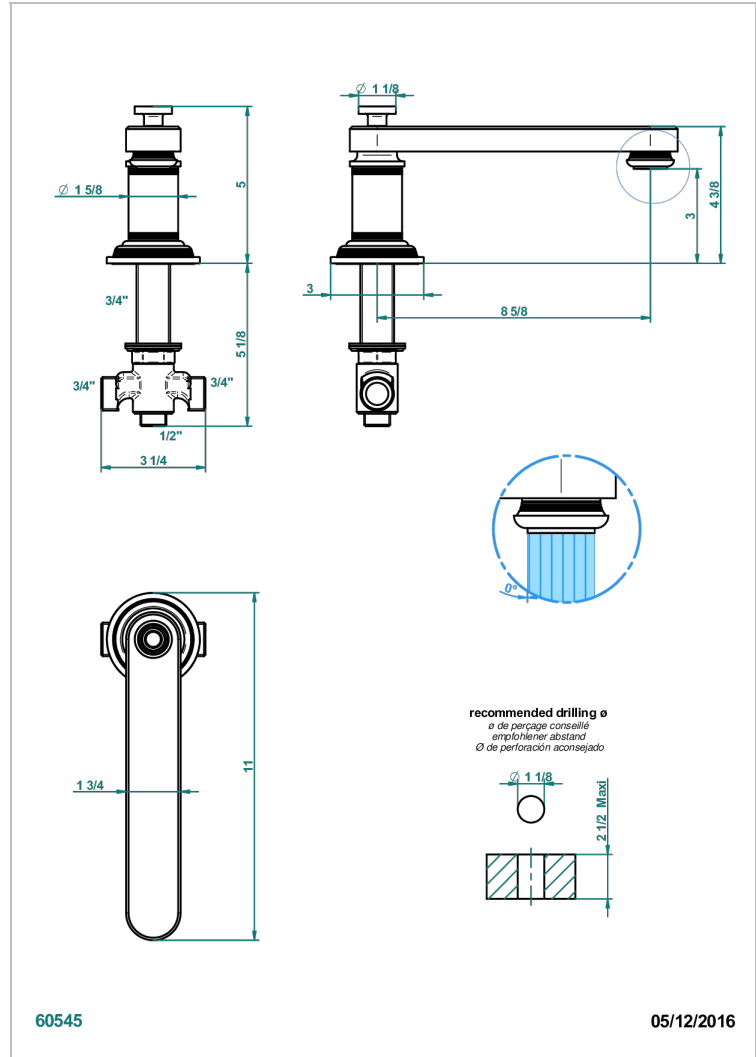

WEST COAST METAL WITH LEVER

U9B-29SGIB

Wanneneinlauf DN 20 zur Standmontage mit automatische Umstellung von Brause auf Wanneneinlauf - Super Goliath - niedrig

60545

05/12/2016

EIGENSCHAFTEN

- West Coast Metal with lever
- Wanneneinlauf DN 20 zur Standmontage mit automatische Umstellung von Brause auf Wanneneinlauf - Super Goliath - niedrig