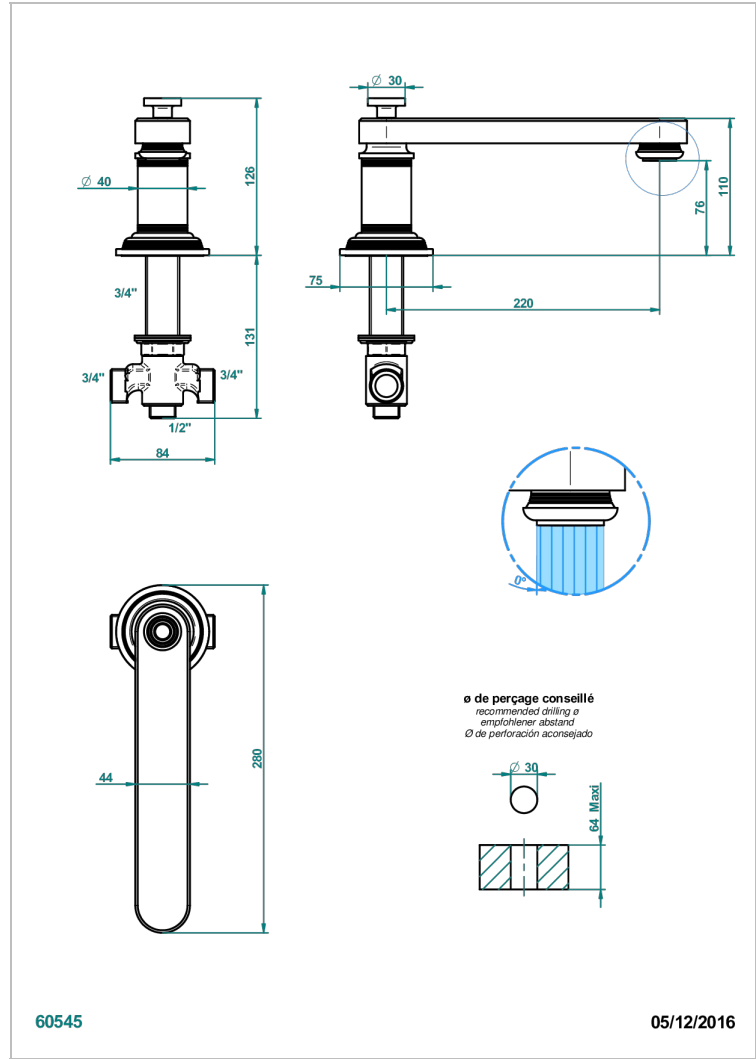

WEST COAST С МЕТАЛЛИЧЕСКИМИ РУЧКАМИ-КРЕСТИКАМИ

U9A-29SGIB

THG
PARIS

Излив низкий СУПЕР ГОЛИАФ устанавливаемый на борту ванны с переключателем 3/4 дюйма

ХАРАКТЕРИСТИКИ

- West Coast с металлическими ручками-крестиками
- Излив низкий СУПЕР ГОЛИАФ устанавливаемый на борту ванны с переключателем 3/4 дюйма