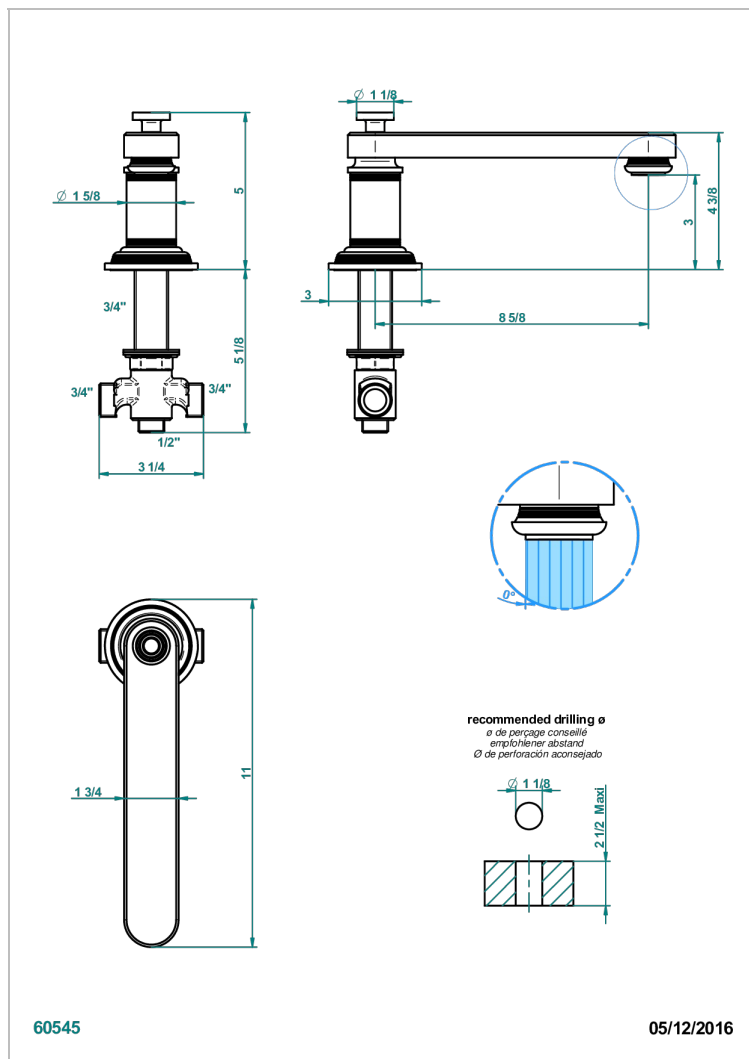

# WEST COAST С МЕТАЛЛИЧЕСКИМИ РУЧКАМИ-КРЕСТИКАМИ

THG  
PARIS

U9A-29SGIB

Излив низкий СУПЕР ГОЛИАФ устанавливаемый на борту ванны с переключателем 3/4 дюйма

## ХАРАКТЕРИСТИКИ

- West Coast с металлическими ручками-крестиками
- Излив низкий СУПЕР ГОЛИАФ устанавливаемый на борту ванны с переключателем 3/4 дюйма