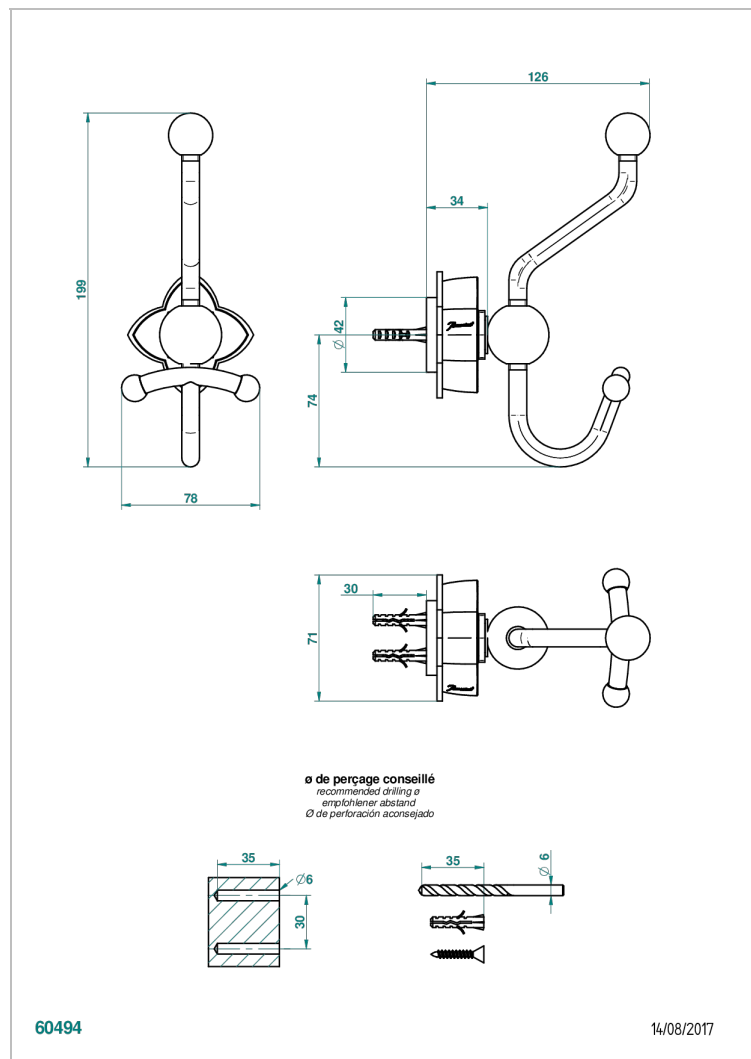

PETALE DE CRISTAL NOIR

U6D-510A

Porte-peignoir double

THG[®]
PARIS

CARACTÉRISTIQUES

- Accessoire en laiton

FINITIONS DISPONIBLES

Bronze clair - D01
Chromé - A02
Chromé / doré - G02
Chromé mat - C02
Doré brillant - F01
Doré mat - F07

Nickel brillant - B01
Nickel mat - C01
Noir mat céramique - D30
Or pâle - F30
Or pâle mat - F31
Pvd blush - H62

Pvd blush mat - H60
Pvd couleur bronze brown - F33
Pvd couleur bronze brown - mat - F34
Pvd couleur doré - H52
Pvd couleur doré mat - H53
Pvd couleur laiton - H49

Pvd couleur laiton mat - H50
Pvd couleur nickel - H55
Pvd couleur nickel mat - H56
Pvd graphite - H64
Pvd graphite mat - H65
Pvd umber - H66

Pvd umber mat - H67
Vieux cuivre rouge mat - H07
Vieux nickel - H28