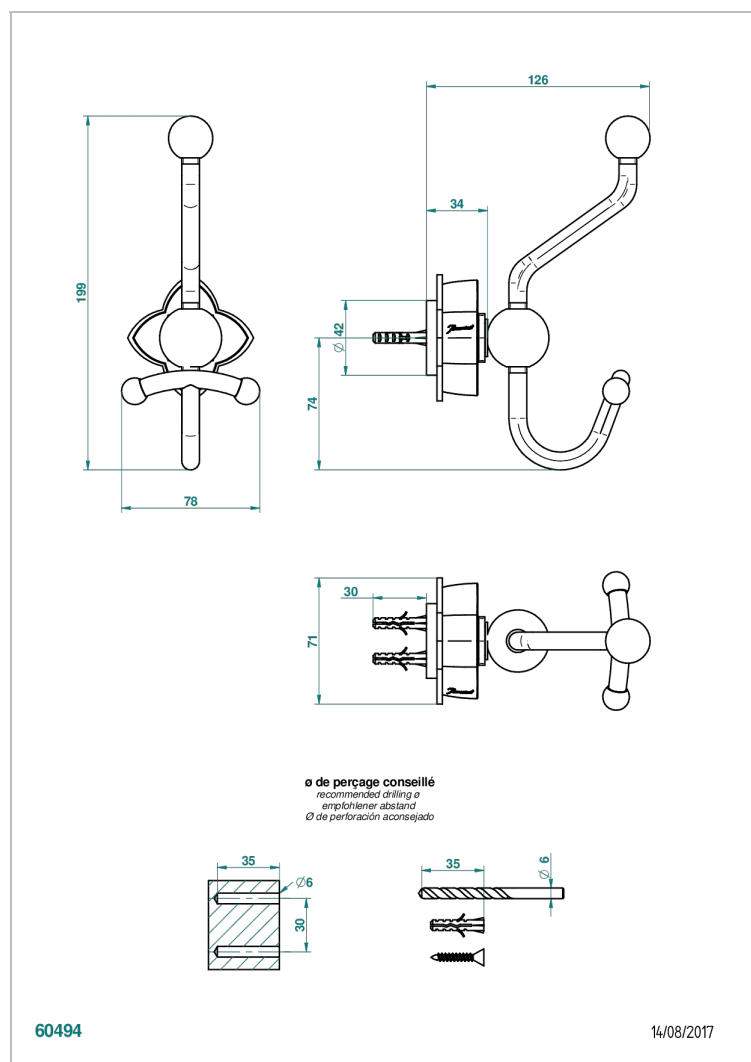

PETALE DE CRISTAL - CRISTAL NEGRO

U6D-510A

Percha doble para albornoz

THG[®]
PARIS

CARACTERÍSTICAS

- Pétale de Cristal - cristal negro
- Percha doble para albornoz

ACABADOS DISPONIBLES

Bronce claro - D01
Cerámica negra mate - D30
Cobre viejo mate - H07
Cromo - A02
Cromo / dorado - G02
Cromo mate - C02

Dorado - F01
Dorado mate - F07
Dorado pálido - F30
Dorado pálido mate (sin barniz) - F31
Níquel - B01
Níquel mate - C01

Níquel viejo - H28
Pvd blush - H62
Pvd blush mate - H60
Pvd color latón - H49
Pvd color latón mate - H50
Pvd color níquel - H55