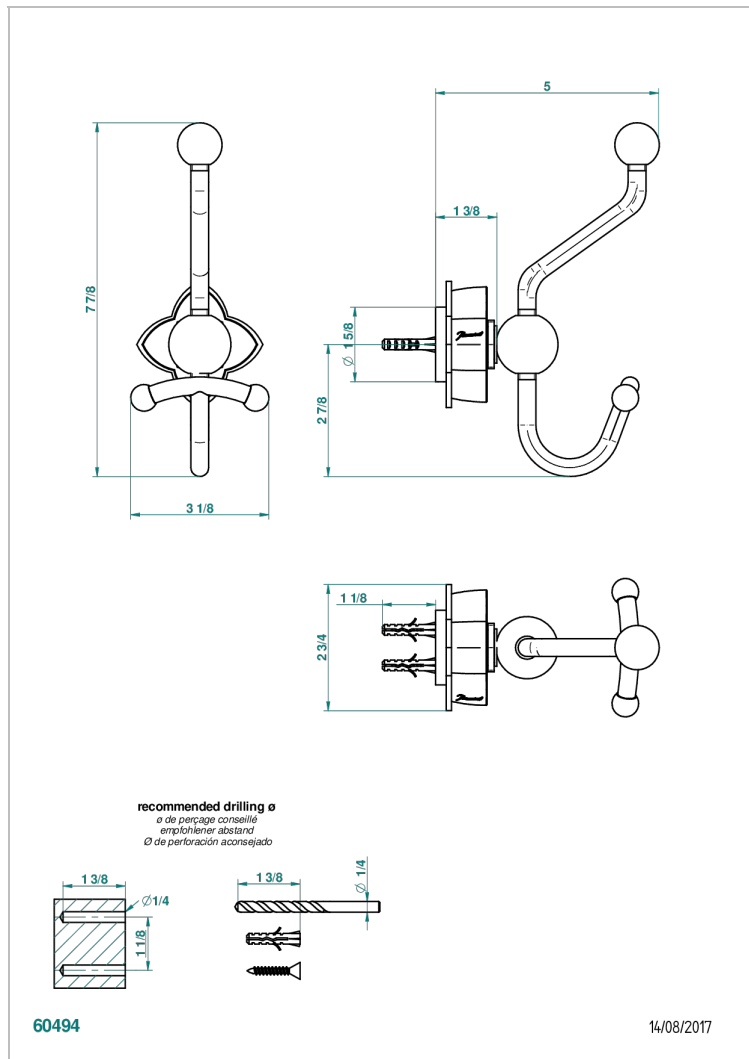

PETALE DE CRISTAL - CRISTAL NEGRO

U6D-510A

Percha doble para albornoz

THG[®]
PARIS

CARACTERÍSTICAS

- Pétales de Cristal - cristal negro
- Percha doble para albornoz

ACABADOS DISPONIBLES

Bronce claro - D01
Cerámica negra mate - D30
Cobre viejo mate - H07
Cromo - A02
Cromo / dorado - G02
Cromo mate - C02