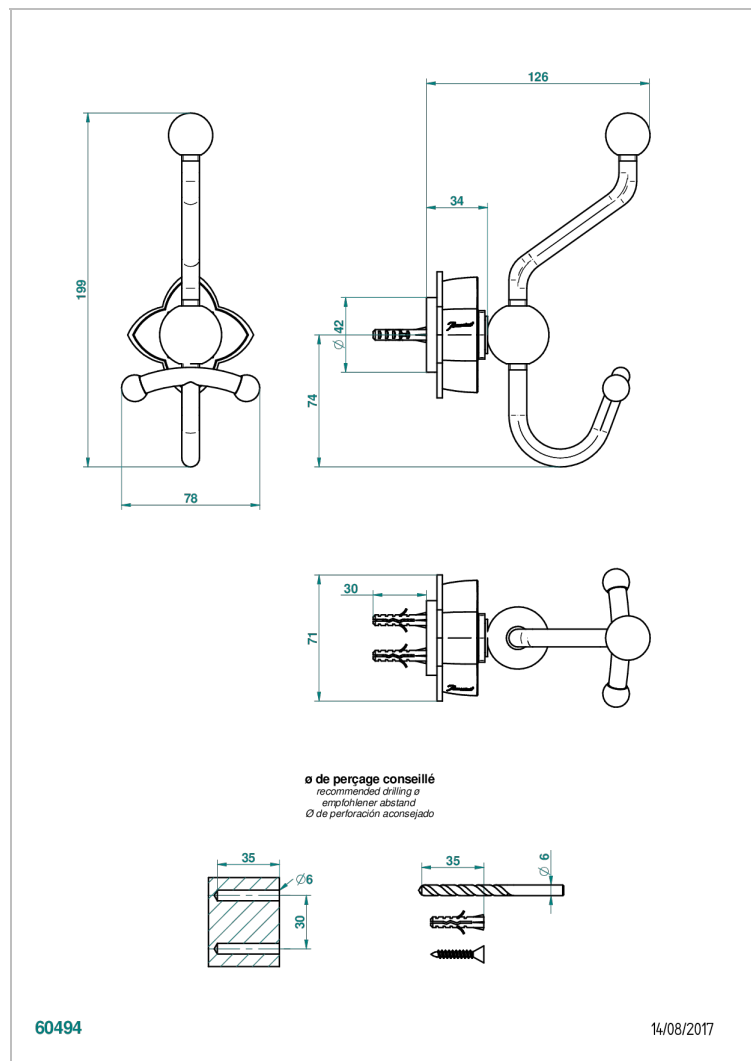

# PETALE DE CRISTAL - BLACK CRYSTAL

U6D-510A

Double robe hook

## CHARACTERISTIC

- Pétale de Cristal - Black crystal
- Double robe hook