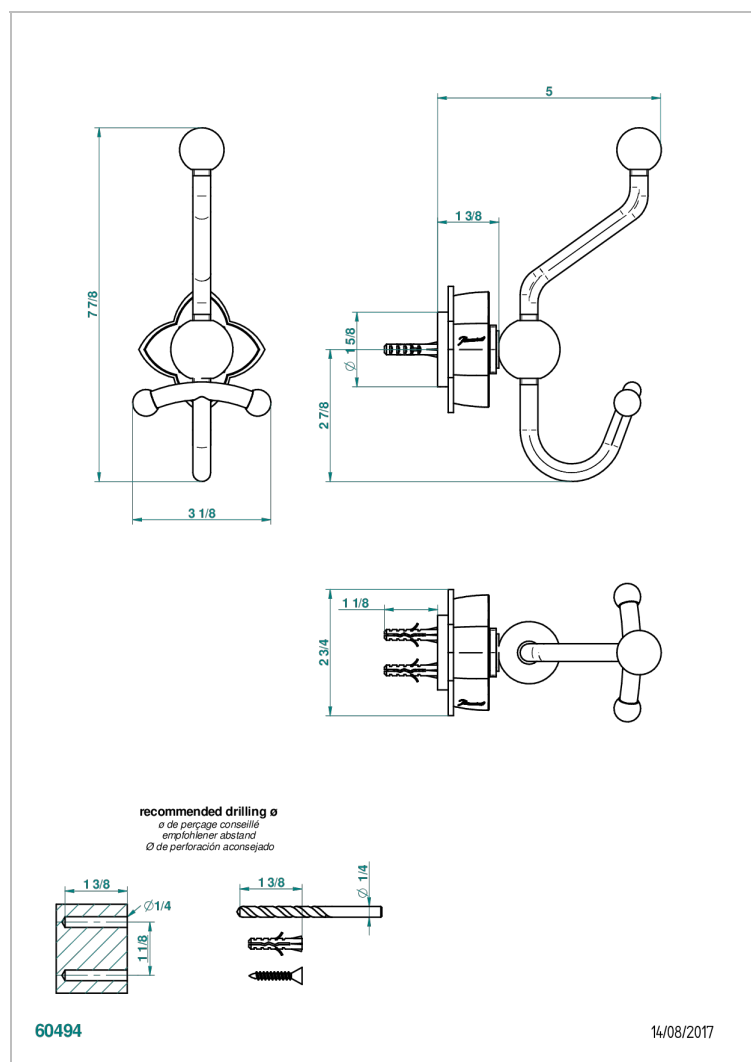

# PETALE DE CRISTAL - BLACK CRYSTAL

U6D-510A

Double robe hook

## CHARACTERISTIC

- Pétale de Cristal - Black crystal
- Double robe hook