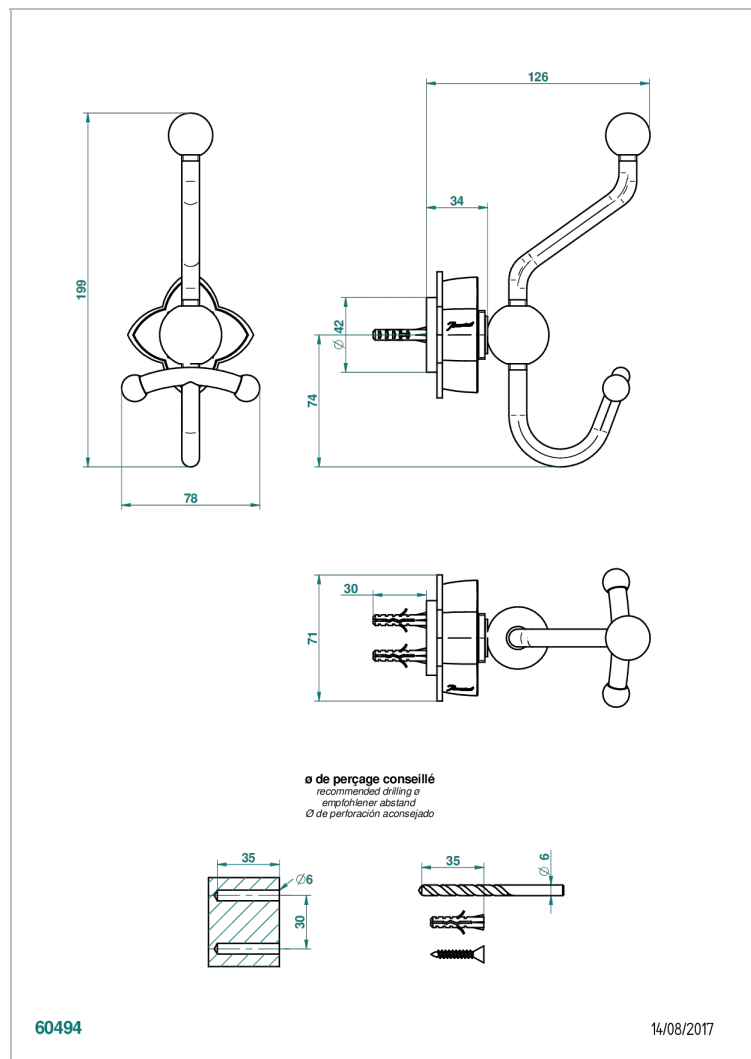

# PETALE DE CRISTAL NOIR

U6D-510A

Porte-peignoir double

THG<sup>®</sup>  
PARIS

## CARACTÉRISTIQUES

- Accessoire en laiton