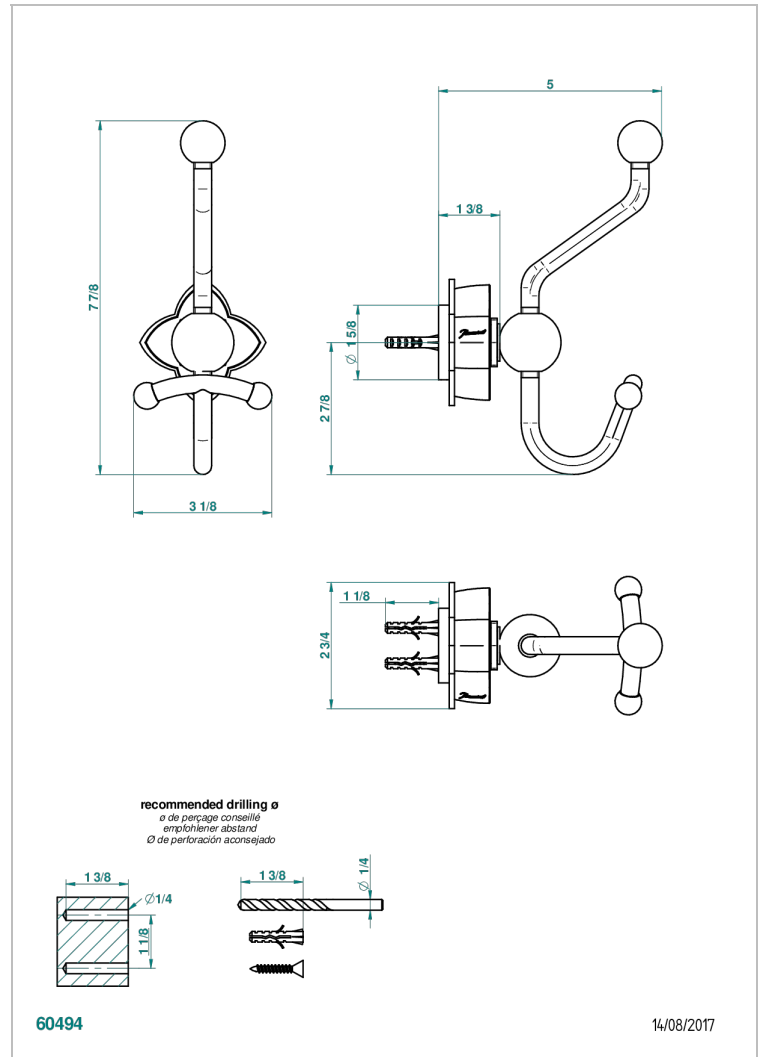

PETALE DE CRISTAL NOIR

U6D-510A

Porte-peignoir double

THG[®]
PARIS

CARACTÉRISTIQUES

- Accessoire en laiton

FINITIONS DISPONIBLES

Bronze clair - D01
Chromé - A02
Chromé / doré - G02
Chromé mat - C02
Doré brillant - F01
Doré mat - F07

Nickel brillant - B01
Nickel mat - C01
Noir mat céramique - D30
Or pâle - F30
Or pâle mat - F31
Pvd blush - H62

Pvd blush mat - H60
Pvd couleur bronze brown - F33
Pvd couleur bronze brown - mat - F34
Pvd couleur doré - H52
Pvd couleur doré mat - H53
Pvd couleur laiton - H49