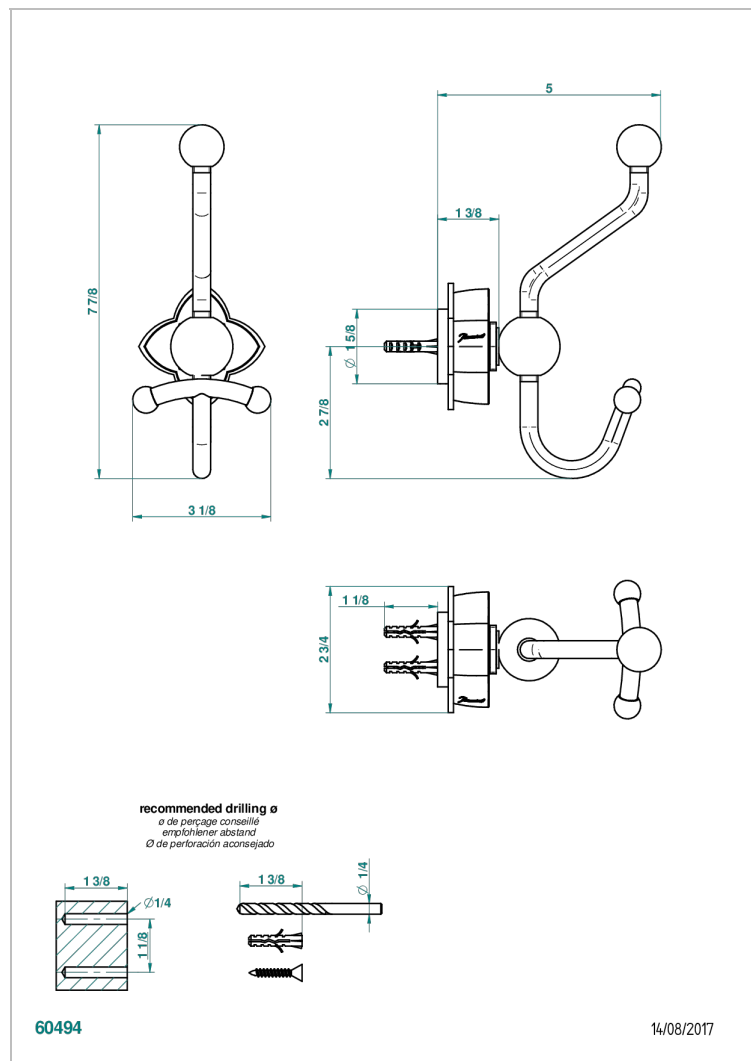

PETALE DE CRISTAL - CRISTAL NEGRO

U6D-510A

Percha doble para albornoz

THG[®]
PARIS

CARACTERÍSTICAS

- Pétales de Cristal - cristal negro
- Percha doble para albornoz

ACABADOS DISPONIBLES

Bronce claro - D01
Cerámica negra mate - D30
Cobre viejo mate - H07
Cromo - A02
Cromo / dorado - G02
Cromo mate - C02