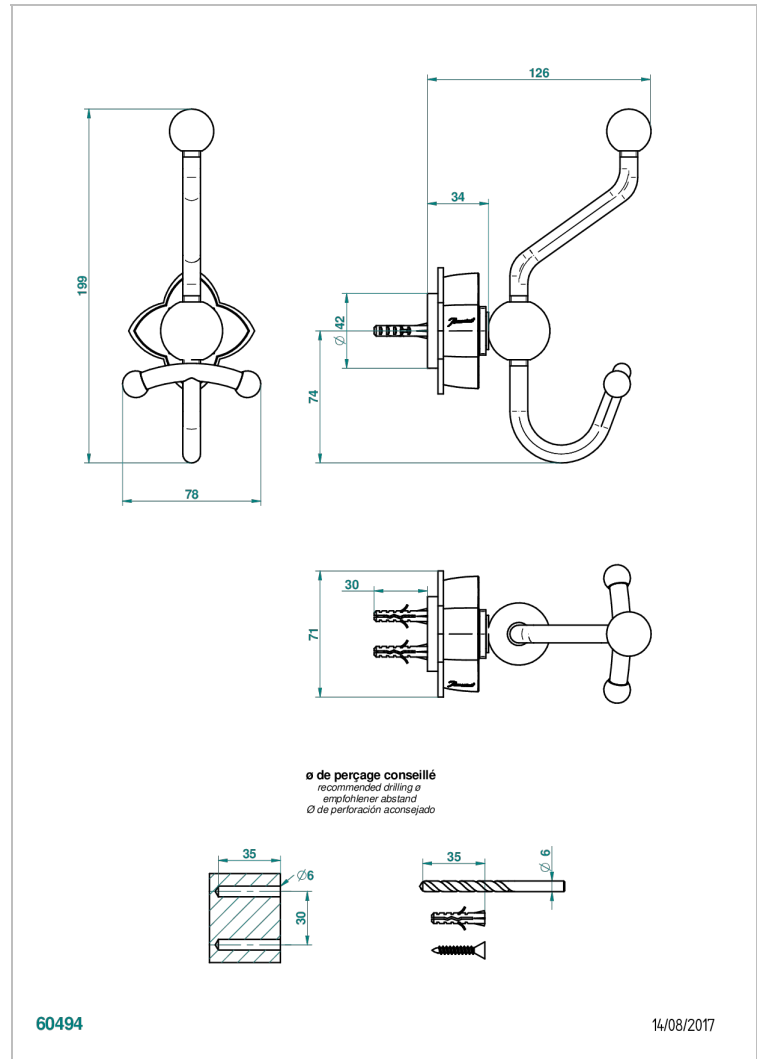

PETALE DE CRISTAL NOIR

U6D-510A

Porte-peignoir double

THG[®]
PARIS

CARACTÉRISTIQUES

- Accessoire en laiton

FINITIONS DISPONIBLES

Bronze clair - D01
Chromé - A02
Chromé / doré - G02
Chromé mat - C02
Doré brillant - F01
Doré mat - F07

Nickel brillant - B01
Nickel mat - C01
Noir mat céramique - D30
Or pâle - F30
Or pâle mat - F31
Pvd blush - H62

Pvd blush mat - H60
Pvd couleur bronze brown - F33
Pvd couleur bronze brown - mat - F34
Pvd couleur doré - H52
Pvd couleur doré mat - H53
Pvd couleur laiton - H49

Pvd couleur laiton mat - H50
Pvd couleur nickel - H55
Pvd couleur nickel mat - H56
Pvd graphite - H64
Pvd graphite mat - H65
Pvd umber - H66

Pvd umber mat - H67
Vieux cuivre rouge mat - H07
Vieux nickel - H28