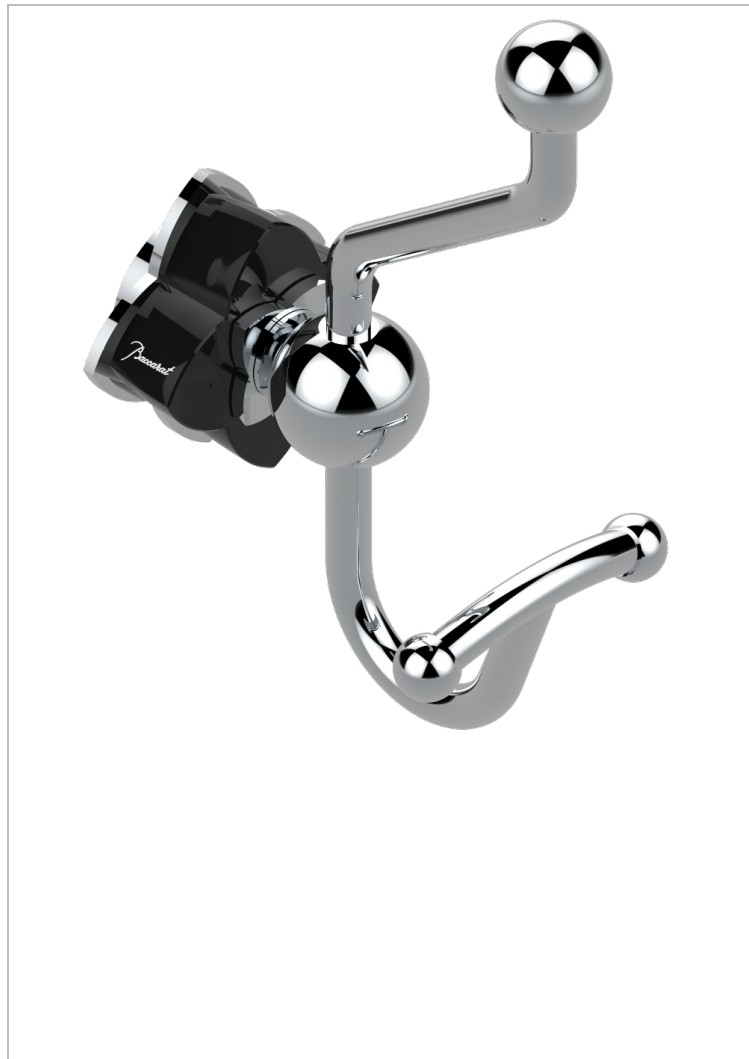

PETALE DE CRISTAL NOIR

U6D-510A

Porte-peignoir double

THG[®]
PARIS

CARACTÉRISTIQUES

- Accessoire en laiton

FINITIONS DISPONIBLES

Bronze clair - D01
Chromé - A02
Chromé / doré - G02
Chromé mat - C02
Doré brillant - F01
Doré mat - F07

Nickel brillant - B01
Nickel mat - C01
Noir mat céramique - D30
Or pâle - F30
Or pâle mat - F31
Pvd blush - H62

Pvd blush mat - H60
Pvd couleur bronze brown - F33
Pvd couleur bronze brown - mat - F34
Pvd couleur doré - H52
Pvd couleur doré mat - H53
Pvd couleur laiton - H49

Pvd couleur laiton mat - H50
Pvd couleur nickel - H55
Pvd couleur nickel mat - H56
Pvd graphite - H64
Pvd graphite mat - H65
Pvd umber - H66

Pvd umber mat - H67
Vieux cuivre rouge mat - H07
Vieux nickel - H28