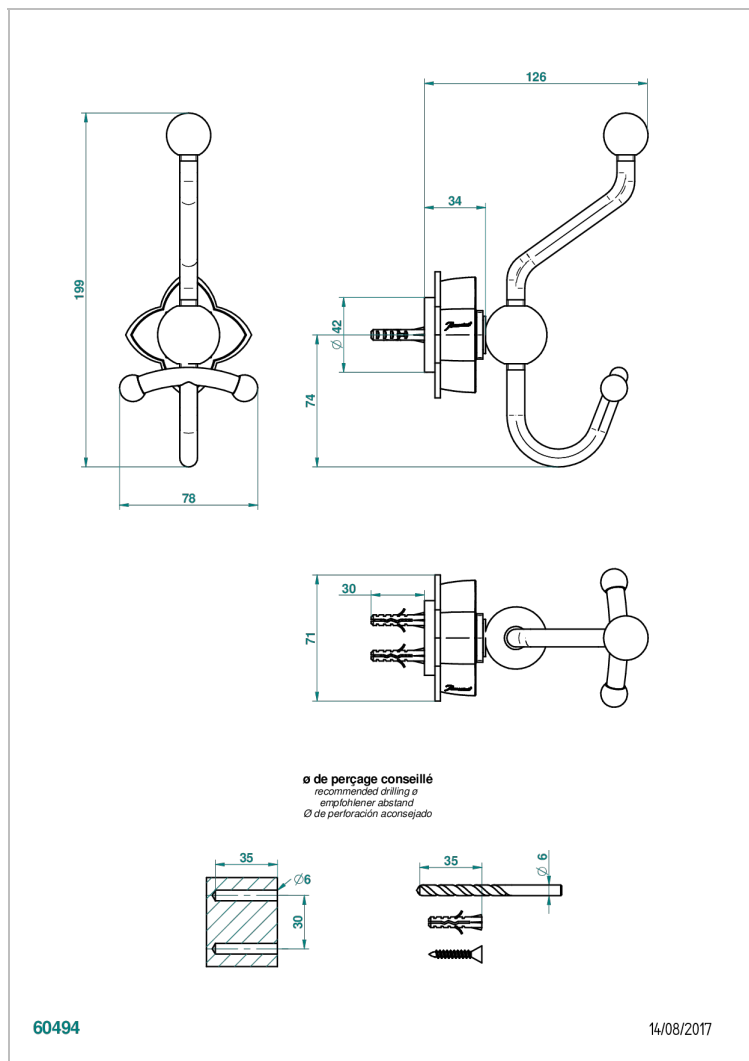

PETALE DE CRISTAL - CRISTAL NEGRO

U6D-510A

THG[®]
PARIS

Percha doble para albornoz

CARACTERÍSTICAS

- Pétale de Cristal - cristal negro
- Percha doble para albornoz

ACABADOS DISPONIBLES

Bronce claro - D01
Cerámica negra mate - D30
Cobre viejo mate - H07
Cromo - A02
Cromo / dorado - G02
Cromo mate - C02

Dorado - F01
Dorado mate - F07
Dorado pálido - F30
Dorado pálido mate (sin barniz) - F31
Níquel - B01
Níquel mate - C01

Níquel viejo - H28
Pvd blush - H62
Pvd blush mate - H60
Pvd color latón - H49
Pvd color latón mate - H50
Pvd color níquel - H55