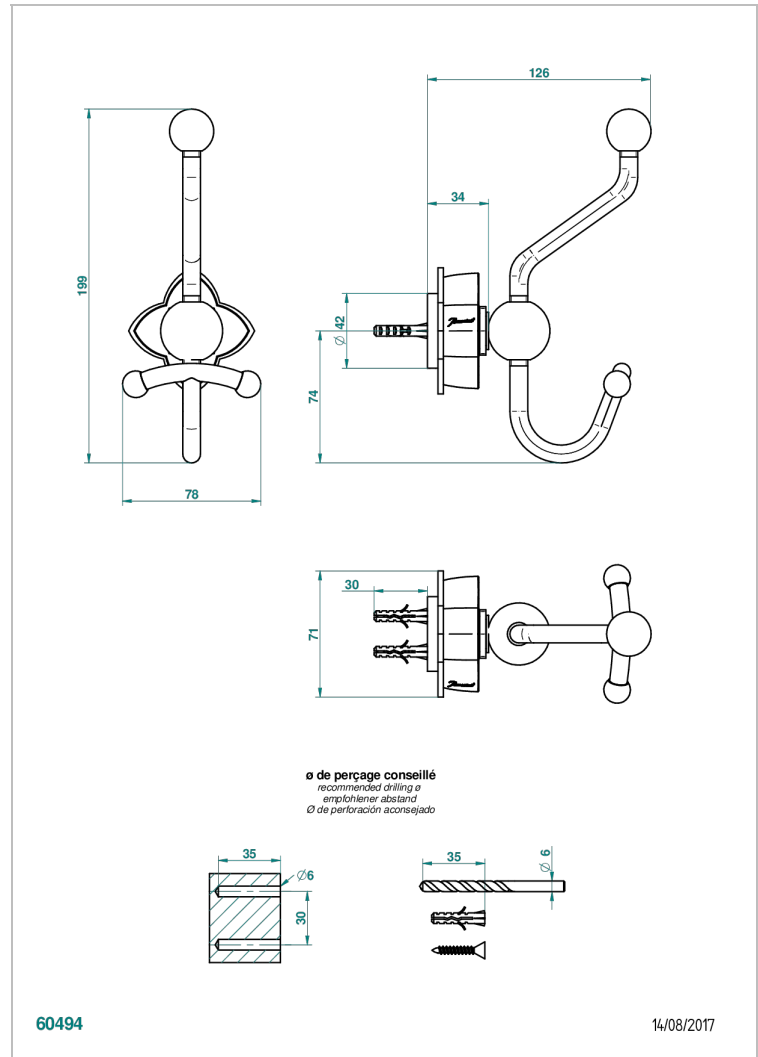

# PETALE DE CRISTAL - BLACK CRYSTAL

U6D-510A

Double robe hook

THG<sup>®</sup>  
PARIS

## CHARACTERISTIC

- Pétale de Cristal - Black crystal
- Double robe hook