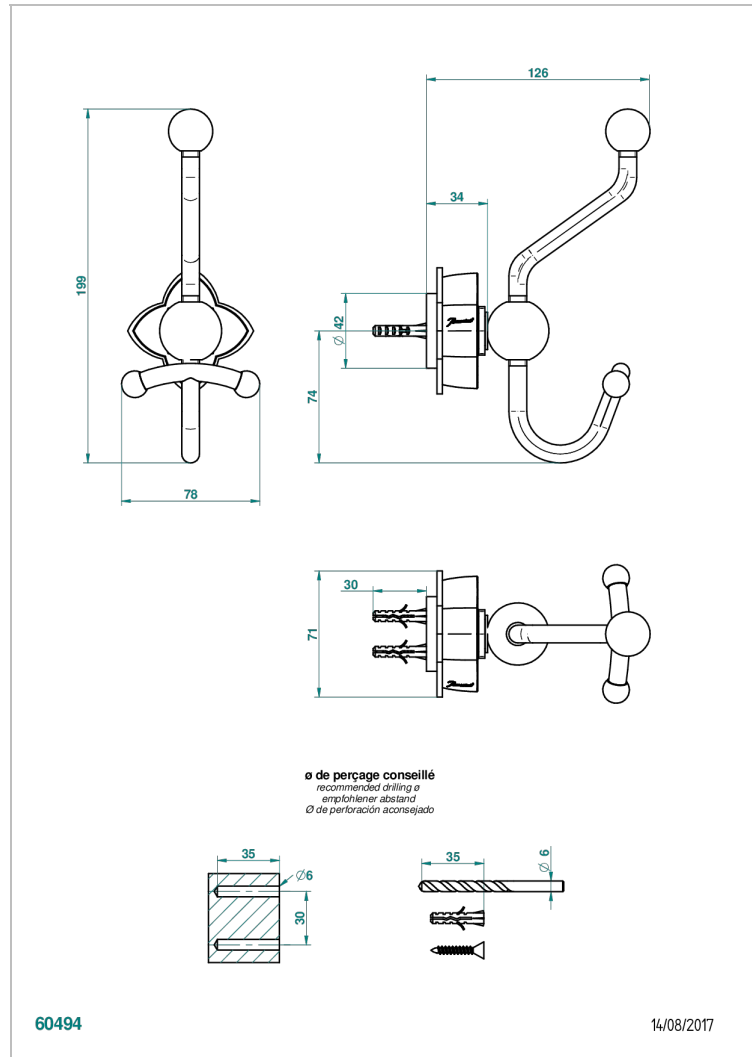

PETALE DE CRISTAL, KRISTALL SCHWARZ

U6D-510A

Doppelter Bademantelhaken

THG[®]
PARIS

EIGENSCHAFTEN

- Pétale de Cristal, Kristall schwarz
- Doppelter Bademantelhaken

VERFÜGBARE OBERFLÄCHEN

Altnickel - H28
Blassgold - F30
Blassgold matt unlackiert - F31
Bronze hell - D01
Chrom - A02
Chrom / gold - G02

Pvd graphite - H64
Pvd graphite matt - H65
Pvd messing - H49
Pvd messing matt - H50
Pvd nickel - H55
Pvd nickel matt - H56

Pvd umber - H66
Pvd umber matt - H67
Silbernickel - B01