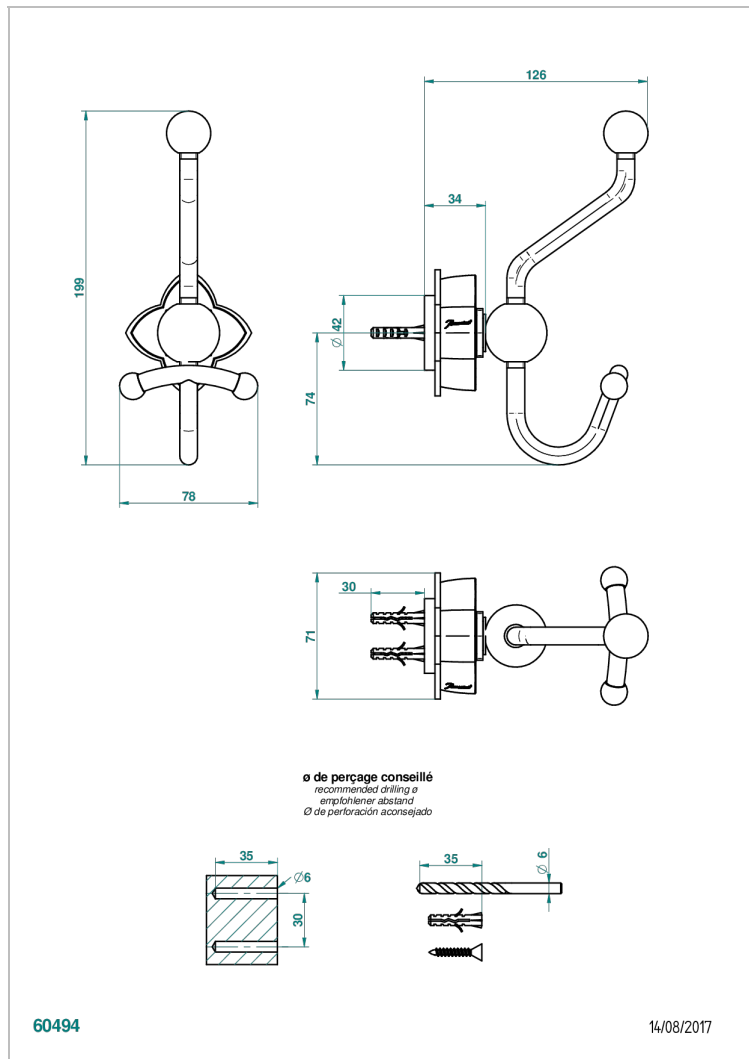

PETALE DE CRISTAL - BLACK CRYSTAL

U6D-510A

双人浴衣架

THG
PARIS

特色

- Pétale de Cristal - Black crystal
- 双人浴衣架

可选饰面

Black ceram - D30
Blush PVD - H62
Graphite PVD - H64
Matt Umber PVD - H67
Matt blush PVD - H60
Matt graphite PVD - H65

PVD哑光棕铜 - F34
PVD哑光金 - H53
PVD哑光铜 - H50
PVD哑光镍 - H56
PVD抛光铜 - H49
PVD棕铜 - F33

PVD金色 - H52
PVD镍 - H55
Umber PVD - H66
哑光复古铜 - H07
哑光浅金 - F31
哑光金 - F07

哑光铬 - C02
哑光镍 - C01
复古镍 - H28
抛光金 (24K金) - F01
抛光铬 - A02
抛光铬/抛光金 - G02

抛光镍 - B01
浅金 - F30
漆面铜 - D01