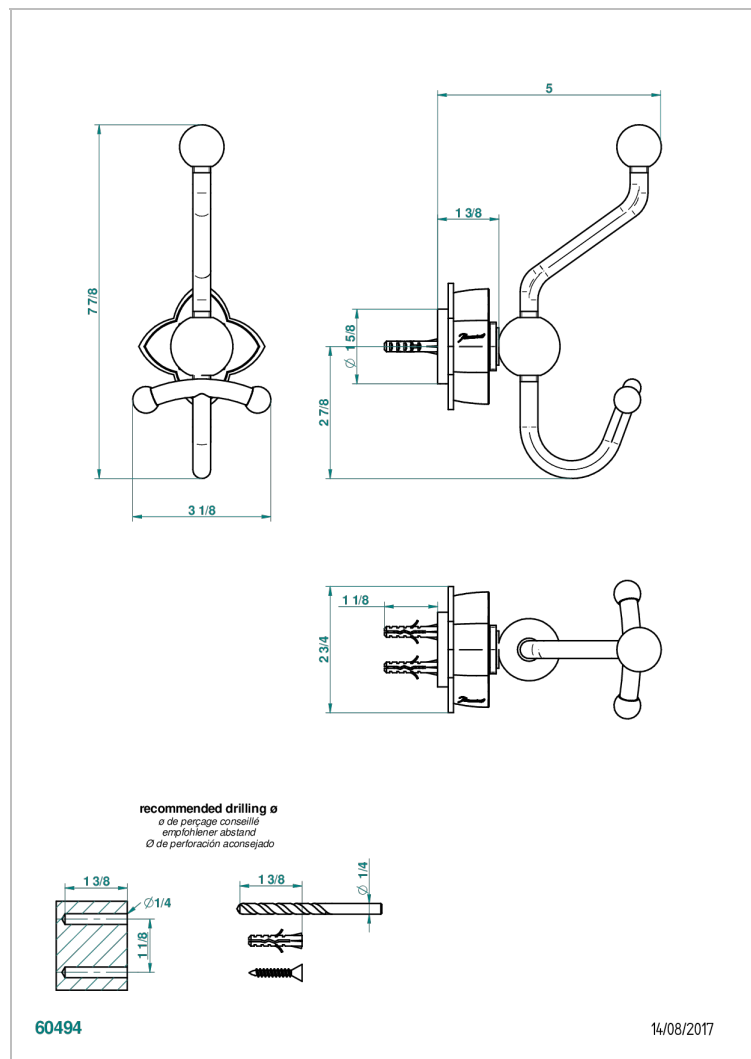

# PETALE DE CRISTAL NOIR

U6D-510A

Porte-peignoir double

THG<sup>®</sup>  
PARIS

## CARACTÉRISTIQUES

- Accessoire en laiton