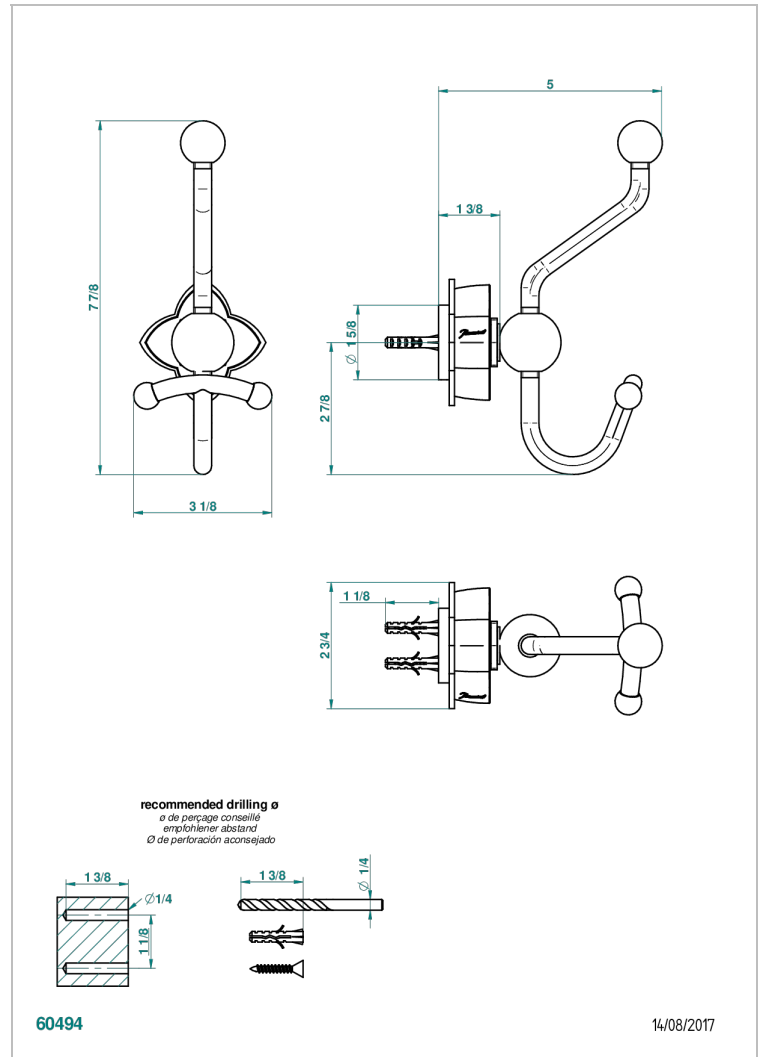

PETALE DE CRISTAL - CRISTAL NEGRO

U6D-510A

Percha doble para albornoz

THG[®]
PARIS

60494

14/08/2017

CARACTERÍSTICAS

- Pétales de Cristal - cristal negro
- Percha doble para albornoz