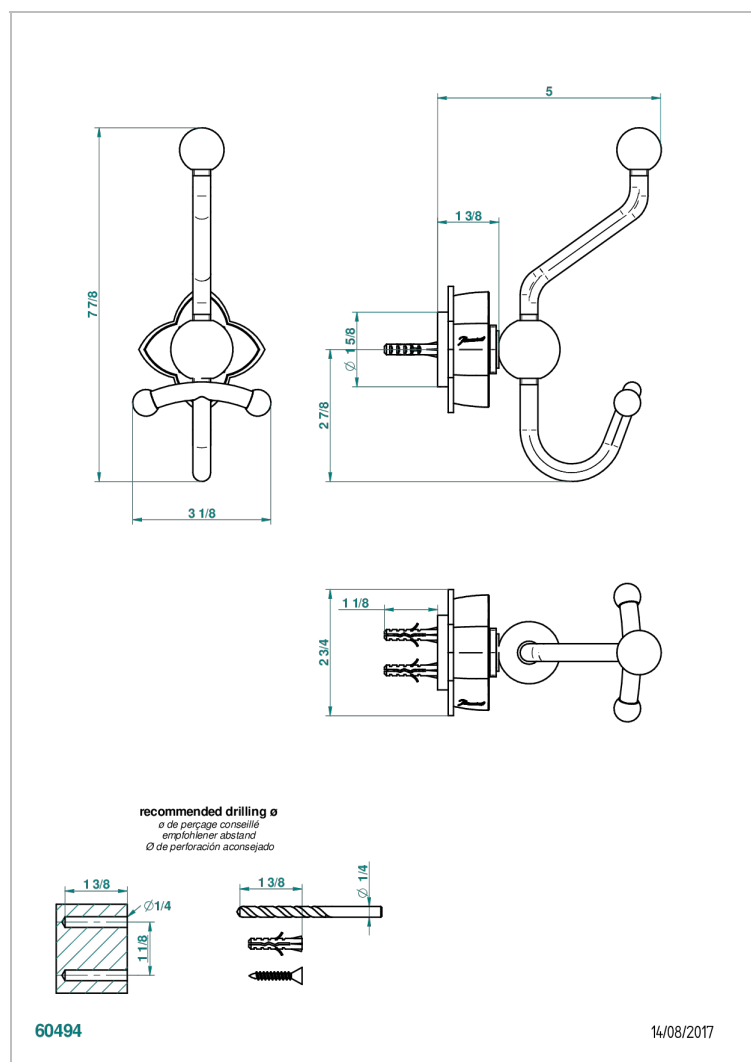

# PETALE DE CRISTAL, KRISTALL SCHWARZ

U6D-510A

Doppelter Bademantelhaken

## EIGENSCHAFTEN

- Pétale de Cristal, Kristall schwarz
- Doppelter Bademantelhaken

## VERFÜGBARE OBERFLÄCHEN

Altnickel - H28  
Blassgold - F30  
Blassgold matt unlackiert - F31  
Bronze hell - D01  
Chrom - A02  
Chrom / gold - G02

Chrom matt - C02  
Gold - F01  
Gold matt - F07  
Kupfer altrot matt lackiert - H07  
Mattschwarz keramik - D30  
Nickel matt - C01