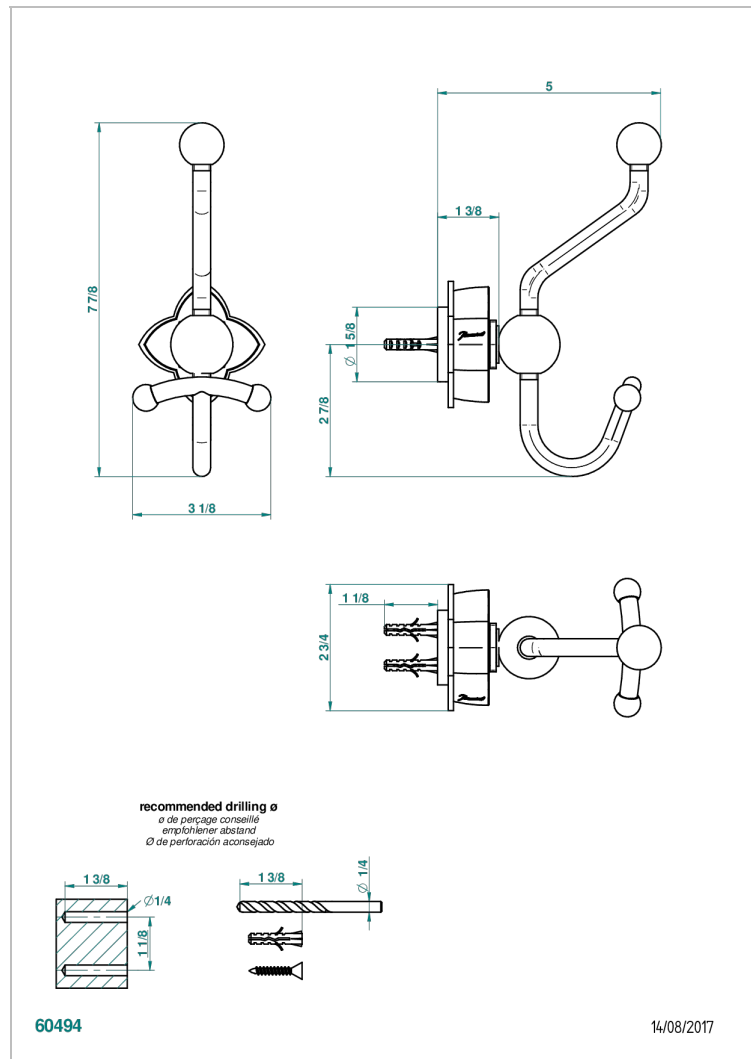

PETALE DE CRISTAL - BLACK CRYSTAL

U6D-510A

双人浴衣架

THG[®]
PARIS

特色

- Pétale de Cristal - Black crystal
- 双人浴衣架

可选饰面

Black ceram - D30
Blush PVD - H62
Graphite PVD - H64
Matt Umber PVD - H67
Matt blush PVD - H60
Matt graphite PVD - H65

抛光镍 - B01
浅金 - F30
漆面铜 - D01