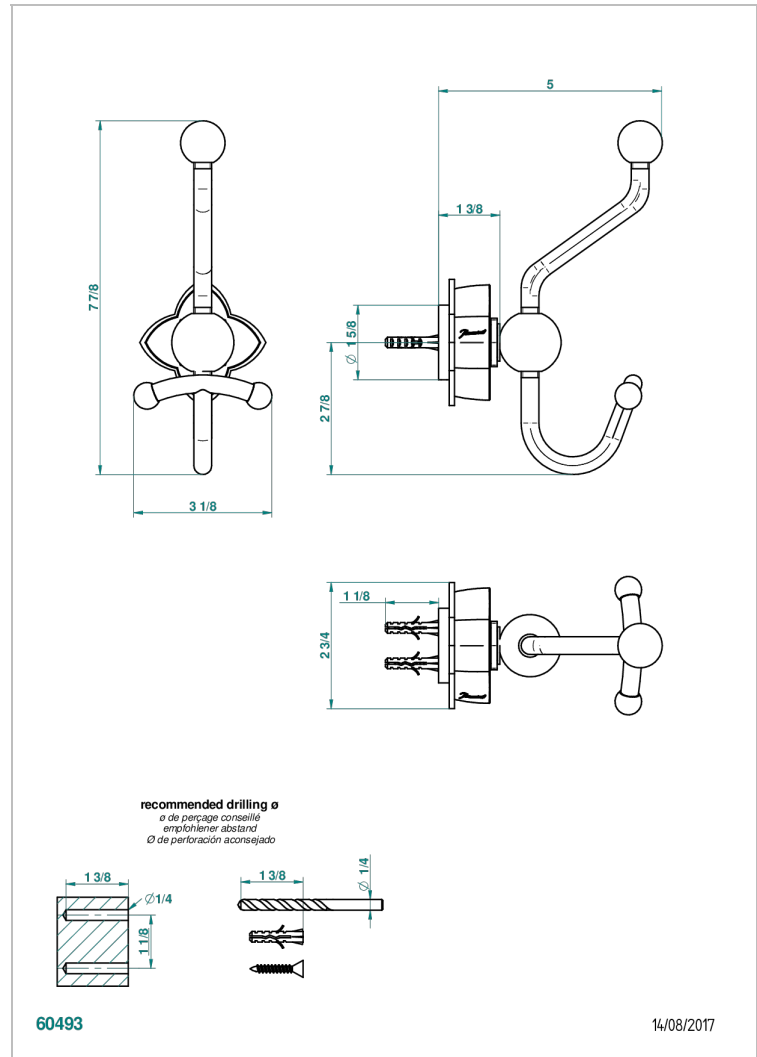

# PETALE DE CRISTAL ROUGE

U6C-510A

Porte-peignoir double

THG<sup>®</sup>  
PARIS

## CARACTÉRISTIQUES

- Accessoire en laiton