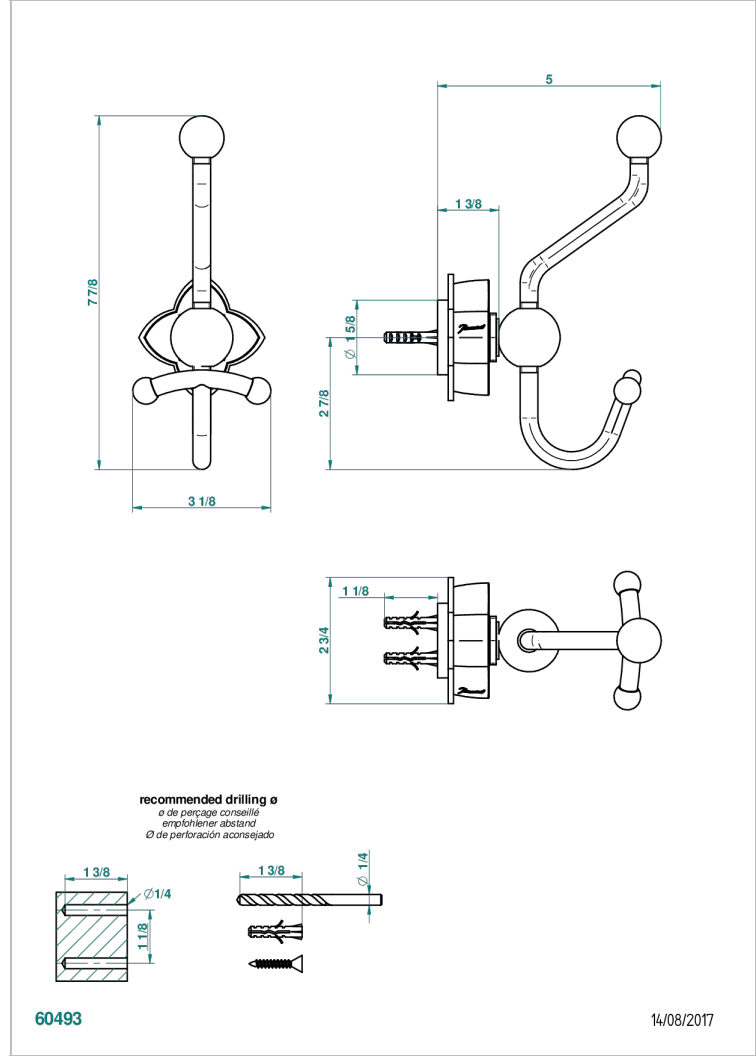

# PETALE DE CRISTAL - CRISTAL ROJO

U6C-510A

Percha doble para albornoz

THG<sup>®</sup>  
PARIS

## CARACTERÍSTICAS

- Pétale de Cristal - cristal rojo
- Percha doble para albornoz