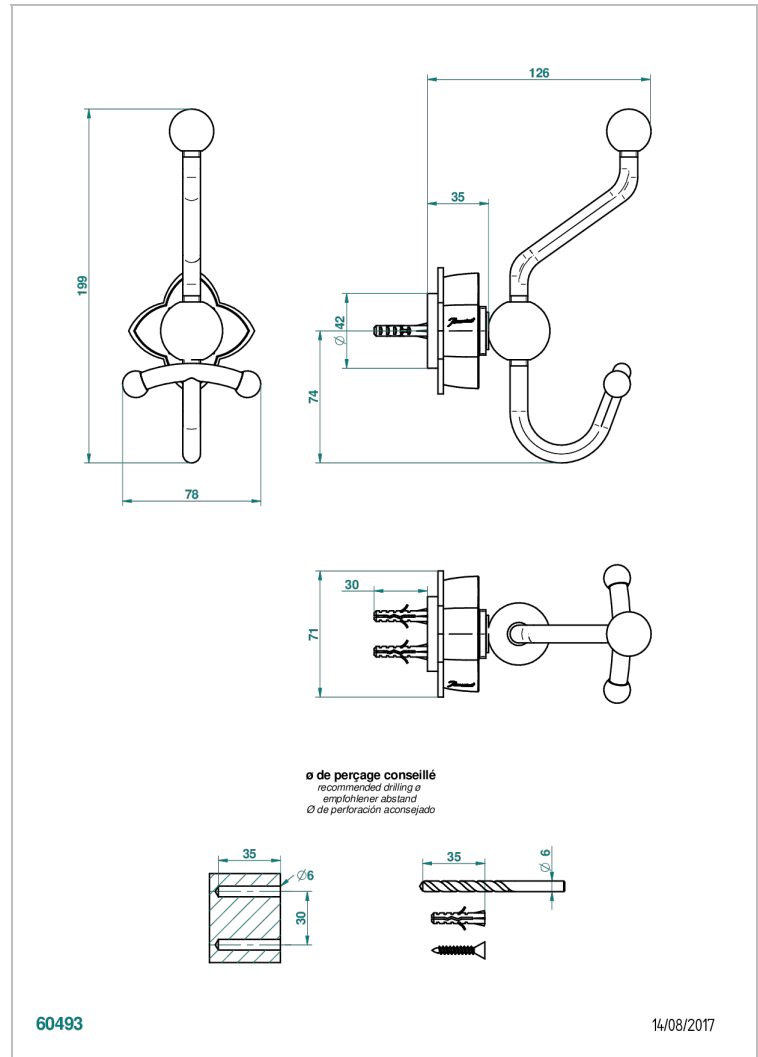

# PETALE DE CRISTAL - CRISTAL ROJO

U6C-510A

Percha doble para albornoz

THG<sup>®</sup>  
PARIS

## CARACTERÍSTICAS

- Pétale de Cristal - cristal rojo
- Percha doble para albornoz