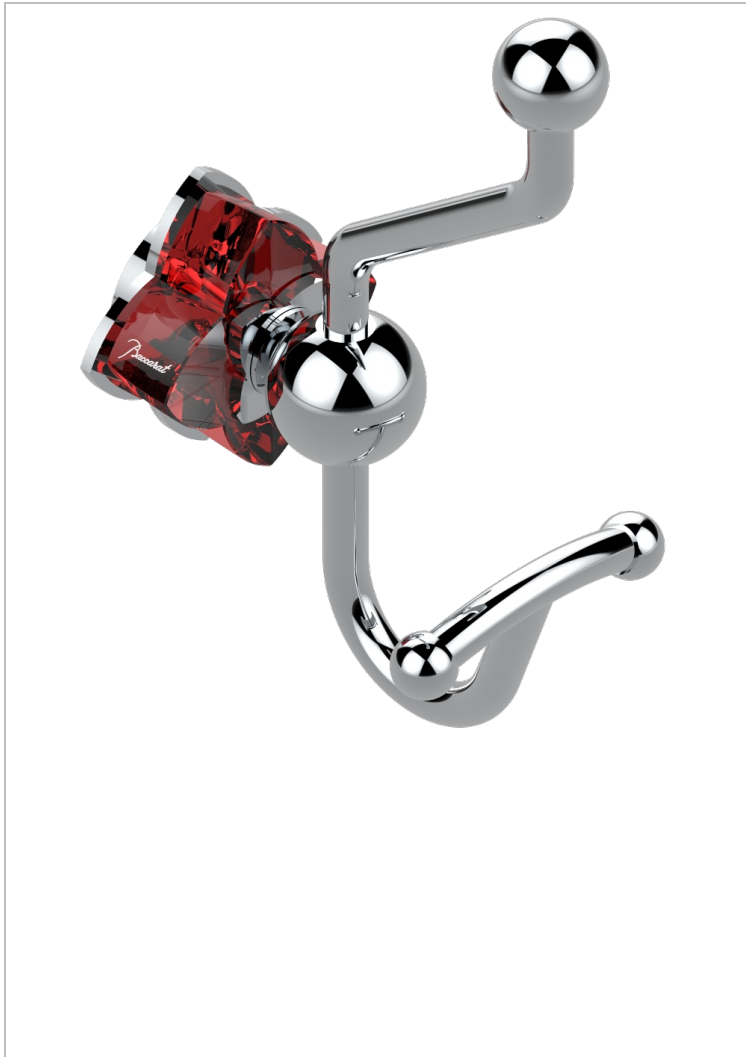

PETALE DE CRISTAL - RED CRYSTAL

U6C-510A

双人浴衣架

THG
PARIS

特色

- Pétale de Cristal - Red crystal
- 双人浴衣架

可选饰面

Black ceram - D30
Blush PVD - H62
Graphite PVD - H64
Matt Umber PVD - H67
Matt blush PVD - H60
Matt graphite PVD - H65

PVD哑光棕铜 - F34
PVD哑光金 - H53
PVD哑光铜 - H50
PVD哑光镍 - H56
PVD抛光铜 - H49
PVD棕铜 - F33

PVD金色 - H52
PVD镍 - H55
Umber PVD - H66
哑光复古铜 - H07
哑光浅金 - F31
哑光金 - F07

哑光铬 - C02
哑光镍 - C01
复古镍 - H28
抛光金 (24K金) - F01
抛光铬 - A02
抛光铬/抛光金 - G02

抛光镍 - B01
浅金 - F30
漆面铜 - D01