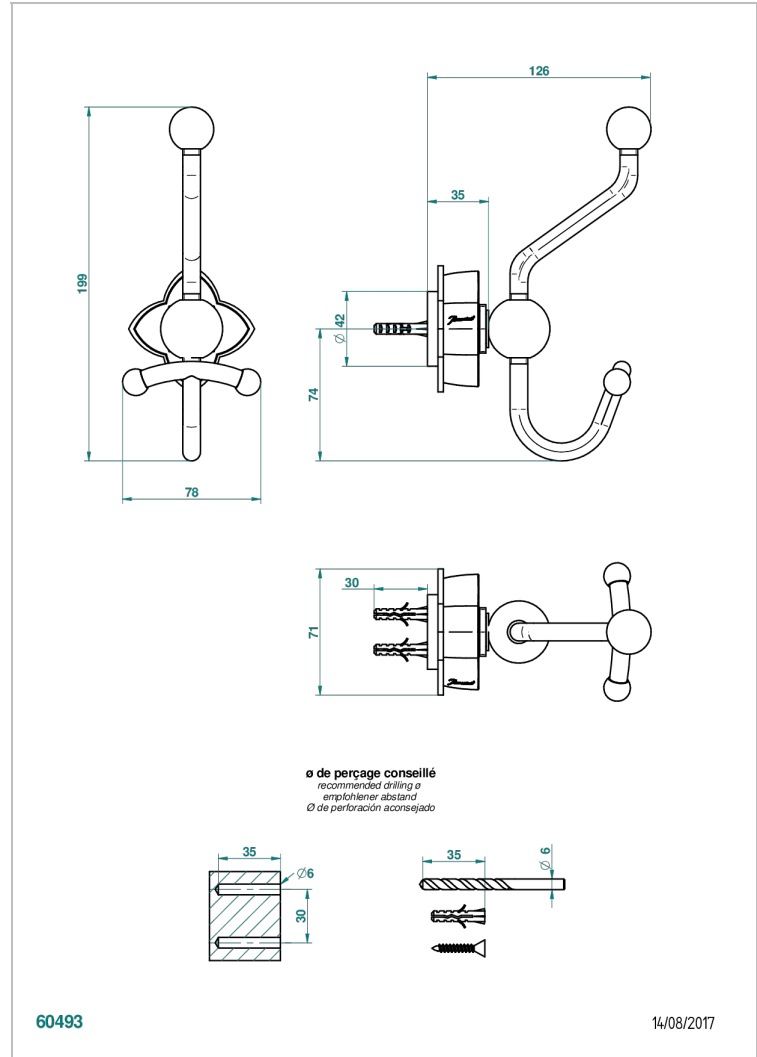

PETALE DE CRISTAL - RED CRYSTAL

U6C-510A

双人浴衣架

THG
PARIS

特色

- Pétale de Cristal - Red crystal
- 双人浴衣架

可选饰面

Black ceram - D30
Blush PVD - H62
Graphite PVD - H64
Matt Umber PVD - H67
Matt blush PVD - H60
Matt graphite PVD - H65

PVD哑光棕铜 - F34
PVD哑光金 - H53
PVD哑光铜 - H50
PVD哑光镍 - H56
PVD抛光铜 - H49
PVD棕铜 - F33

PVD金色 - H52
PVD镍 - H55
Umber PVD - H66
哑光复古铜 - H07
哑光浅金 - F31
哑光金 - F07

哑光铬 - C02
哑光镍 - C01
复古镍 - H28
抛光金 (24K金) - F01
抛光铬 - A02
抛光铬/抛光金 - G02

抛光镍 - B01
浅金 - F30
漆面铜 - D01