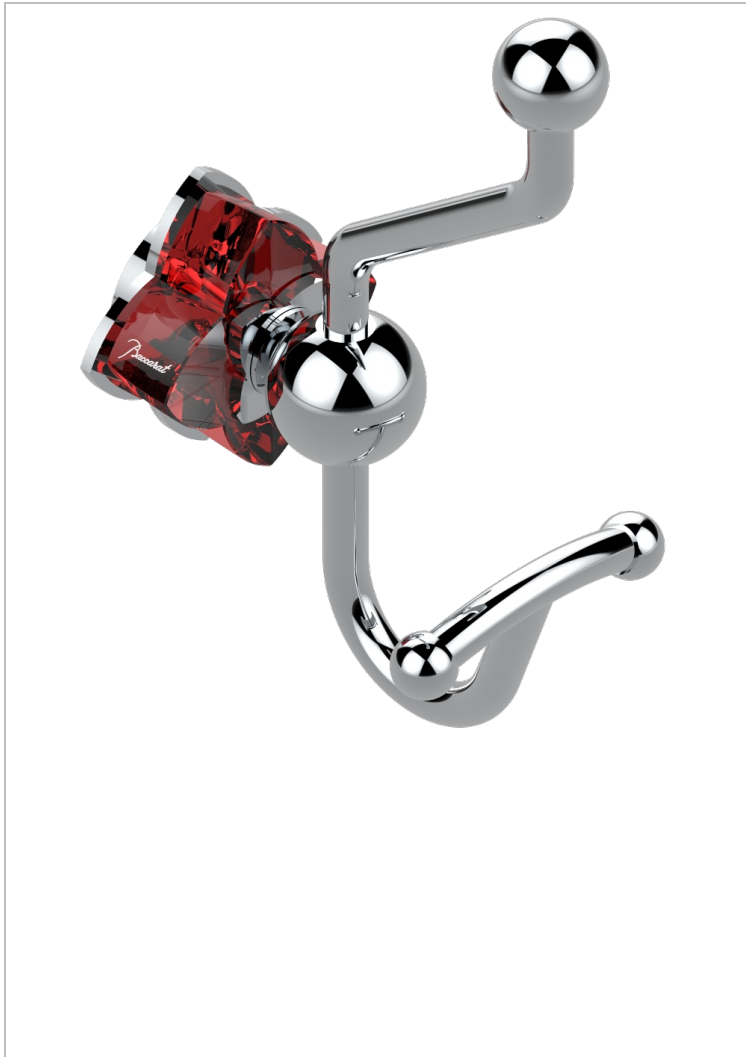

PETALE DE CRISTAL - RED CRYSTAL

U6C-510A

双人浴衣架

THG[®]
PARIS

特色

- Pétale de Cristal - Red crystal
- 双人浴衣架

可选饰面

Black ceram - D30
 Blush PVD - H62
 Graphite PVD - H64
 Matt Umber PVD - H67
 Matt blush PVD - H60
 Matt graphite PVD - H65

PVD哑光棕铜 - F34
 PVD哑光金 - H53
 PVD哑光铜 - H50
 PVD哑光镍 - H56
 PVD抛光铜 - H49
 PVD棕铜 - F33

PVD金色 - H52
 PVD镍 - H55
 Umber PVD - H66
 哑光复古铜 - H07
 哑光浅金 - F31
 哑光金 - F07

哑光铬 - C02
 哑光镍 - C01
 复古镍 - H28
 抛光金 (24K金) - F01
 抛光铬 - A02
 抛光铬/抛光金 - G02

抛光镍 - B01
 浅金 - F30
 漆面铜 - D01