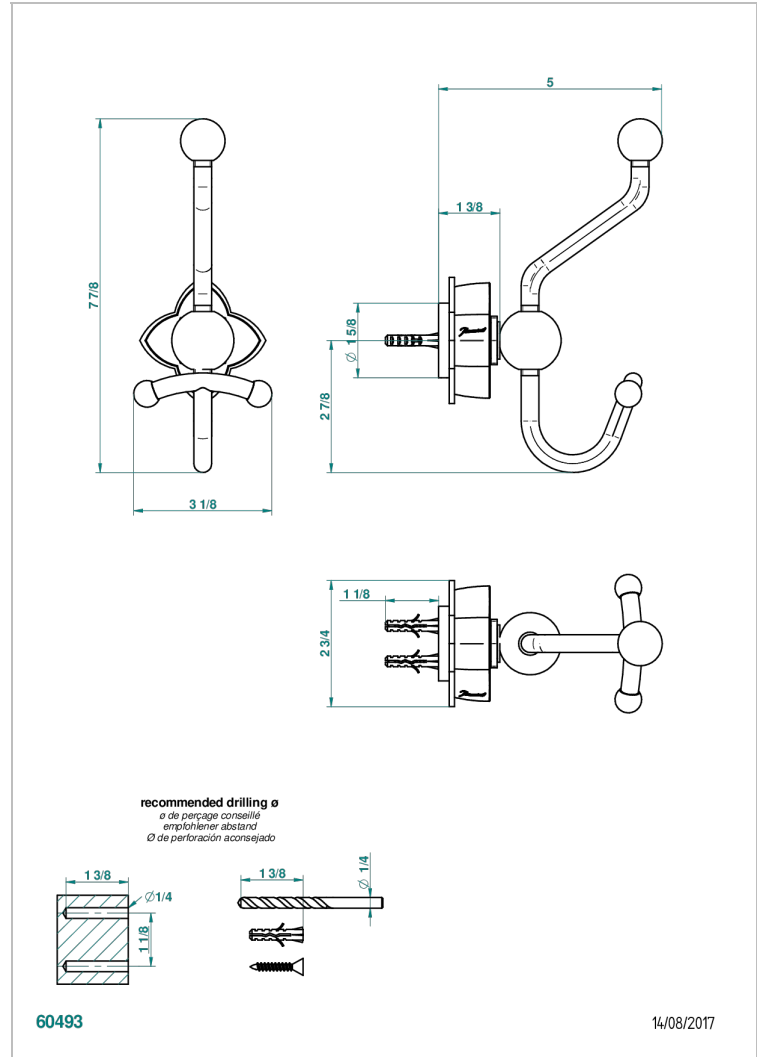

PETALE DE CRISTAL - RED CRYSTAL

U6C-510A

双人浴衣架

THG[®]
PARIS

特色

- Pétale de Cristal - Red crystal
- 双人浴衣架

可选饰面

Black ceram - D30
 Blush PVD - H62
 Graphite PVD - H64
 Matt Umber PVD - H67
 Matt blush PVD - H60
 Matt graphite PVD - H65

抛光镍 - B01
 浅金 - F30
 漆面铜 - D01