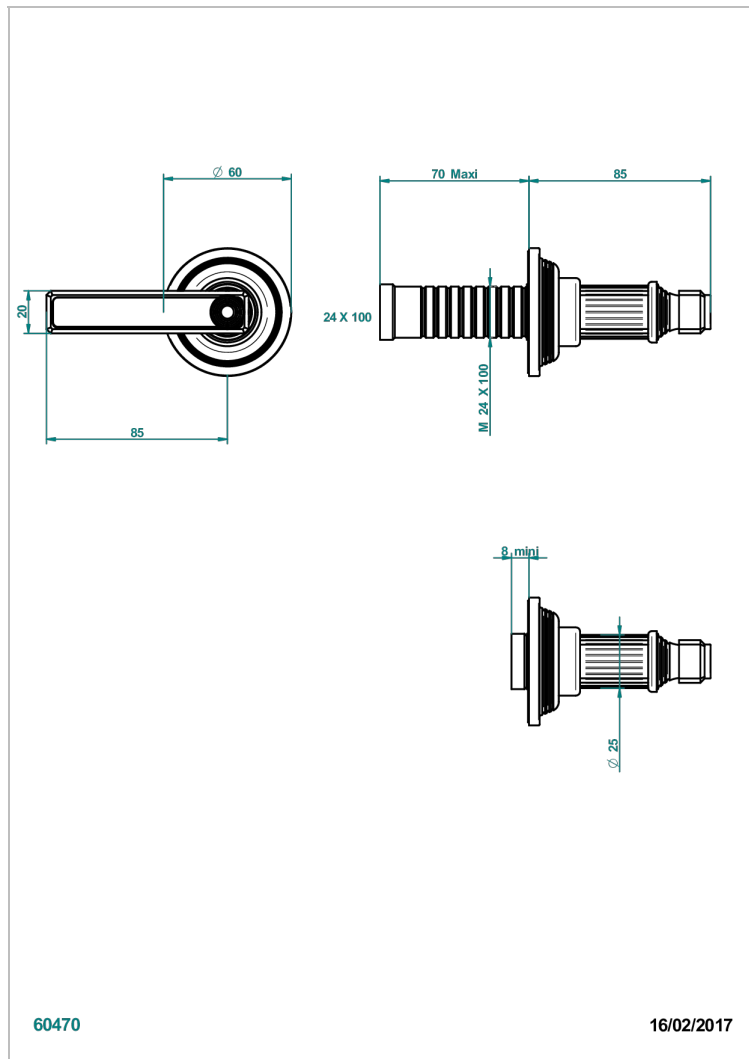

U9S-30B

Маховик для встраиваемого в стену вентиля

60470

16/02/2017

ХАРАКТЕРИСТИКИ

- Grand central с ручками-рукоятками с белым ониксом
- Маховик для встраиваемого в стену вентиля

СВЯЗАННЫЕ ТОВАРНЫЕ ПОЗИЦИИ

- Ref. G00-30/CA Корпус вентиля 1/2" встраиваемый в стену для холодной воды
- Ref. G00-30/HA Корпус вентиля 1/2" встраиваемый в стену для горячей воды
- Ref. G00-32/CA Корпус вентиля 3/4" встраиваемый в стену для холодной воды
- Ref. G00-32/HA Корпус вентиля 3/4" встраиваемый в стену для горячей воды

ДОСТУПНЫЕ ВАРИАНТЫ ПОКРЫТИЙ

Black ceram - D30
Blush PVD - H62
Graphite PVD - H64
Matt Umber PVD - H67
Matt blush PVD - H60
Matt graphite PVD - H65

Natural smoked Brass - A13
Umber PVD - H66
Бронза - D01
Золото - F01
Матовая красная старинная медь - H07
Матовое золото - F07

Матовое светлое золото - F31
Матовый никель - C01
Матовый хром - C02
Никель - B01
Покрытие PVD бронза - F33
Покрытие PVD золотистый цвет - H52

Покрытие PVD латунь - H49
Покрытие PVD матовая бронза - F34
Покрытие PVD матовая латунь - H50
Покрытие PVD матовый золотистый - H53
Покрытие PVD матовый никель - H56
Покрытие PVD никель - H55

Светлое золото - F30
Состаренный никель - H28
Хром - A02