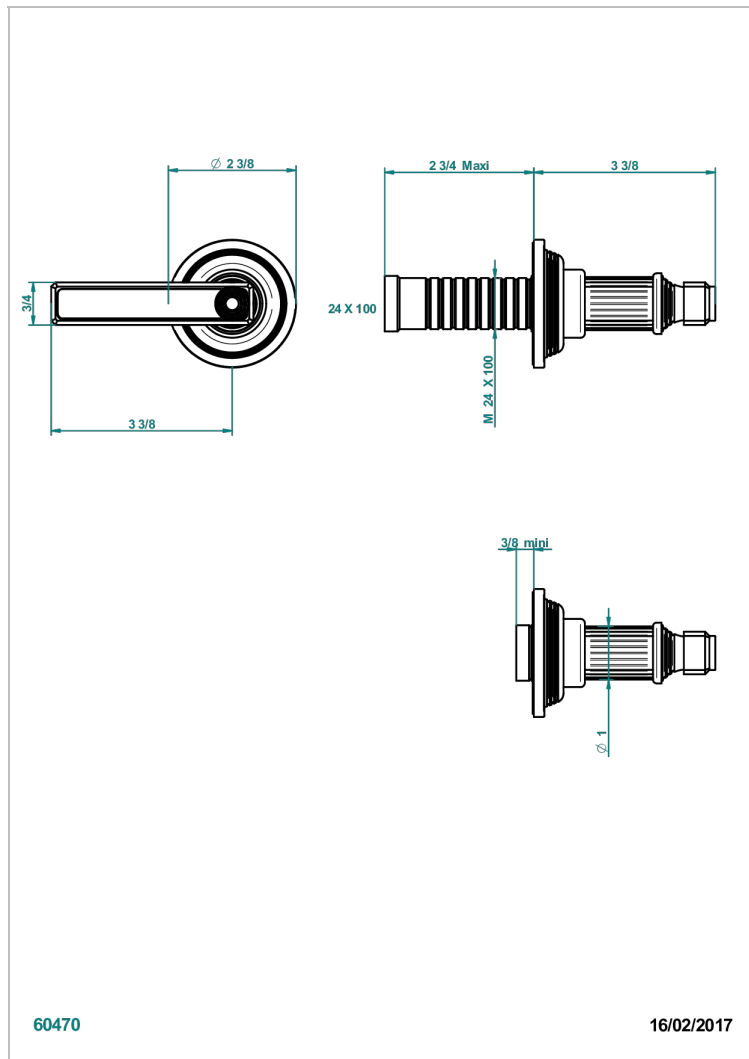

U9S-30B

Маховик для встраиваемого в стену вентиля

60470

16/02/2017

ХАРАКТЕРИСТИКИ

- Grand central с ручками-рукоятками с белым ониксом
- Маховик для встраиваемого в стену вентиля

СВЯЗАННЫЕ ТОВАРНЫЕ ПОЗИЦИИ

- Ref. G00-30/CA Корпус вентиля 1/2" встраиваемый в стену для холодной воды
- Ref. G00-30/HA Корпус вентиля 1/2" встраиваемый в стену для горячей воды
- Ref. G00-32/CA Корпус вентиля 3/4" встраиваемый в стену для холодной воды
- Ref. G00-32/HA Корпус вентиля 3/4" встраиваемый в стену для горячей воды

ДОСТУПНЫЕ ВАРИАНТЫ ПОКРЫТИЙ

Black ceram - D30
Blush PVD - H62
Graphite PVD - H64
Matt Umber PVD - H67
Matt blush PVD - H60
Matt graphite PVD - H65

Natural smoked Brass - A13
Umber PVD - H66
Бронза - D01
Золото - F01
Матовая красная старинная медь - H07
Матовое золото - F07

Матовое светлое золото - F31
Матовый никель - C01
Матовый хром - C02
Никель - B01
Покрытие PVD бронза - F33
Покрытие PVD золотистый цвет - H52

Покрытие PVD латунь - H49
Покрытие PVD матовая бронза - F34
Покрытие PVD матовая латунь - H50
Покрытие PVD матовый золотистый - H53
Покрытие PVD матовый никель - H56
Покрытие PVD никель - H55

Светлое золото - F30
Состаренный никель - H28
Хром - A02