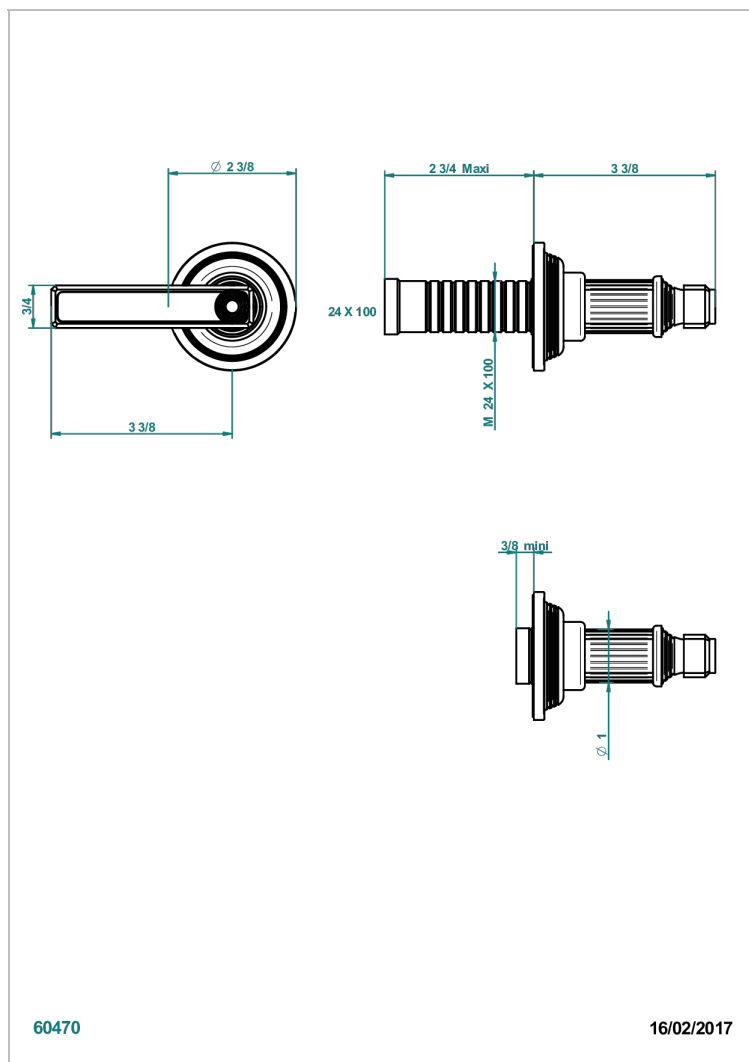

GRAND CENTRAL ONYX BLANC A MANETTES

U9S-30B

Garniture sans tête (croisillon, rosace et allonge) pour robinet d'arrêt 1/2" ref.30/CA & 30/HA et 3/4" ref.32/CA & 32/HA ou inverseur ref.50/4VMA

CARACTÉRISTIQUES

- Grand Central Onyx blanc à manettes
- Garniture sans tête (croisillon, rosace et allonge) pour robinet d'arrêt 1/2" ref.30/CA & 30/HA et 3/4" ref.32/CA & 32/HA ou inverseur ref.50/4VMA

PRODUITS ASSOCIÉS

- Ref. G00-30/CA Robinet d'arrêt à encastrer 1/2", avec tête 1/4 tour fermeture gauche, sans garniture
- Ref. G00-30/HA Robinet d'arrêt à encastrer 1/2", avec tête 1/4 tour fermeture droite, sans garniture
- Ref. G00-32/CA Robinet d'arrêt à encastrer 3/4", avec tête 1/4 tour fermeture gauche, sans garniture
- Ref. G00-32/HA Robinet d'arrêt à encastrer 3/4", avec tête 1/4 tour fermeture droite, sans garniture