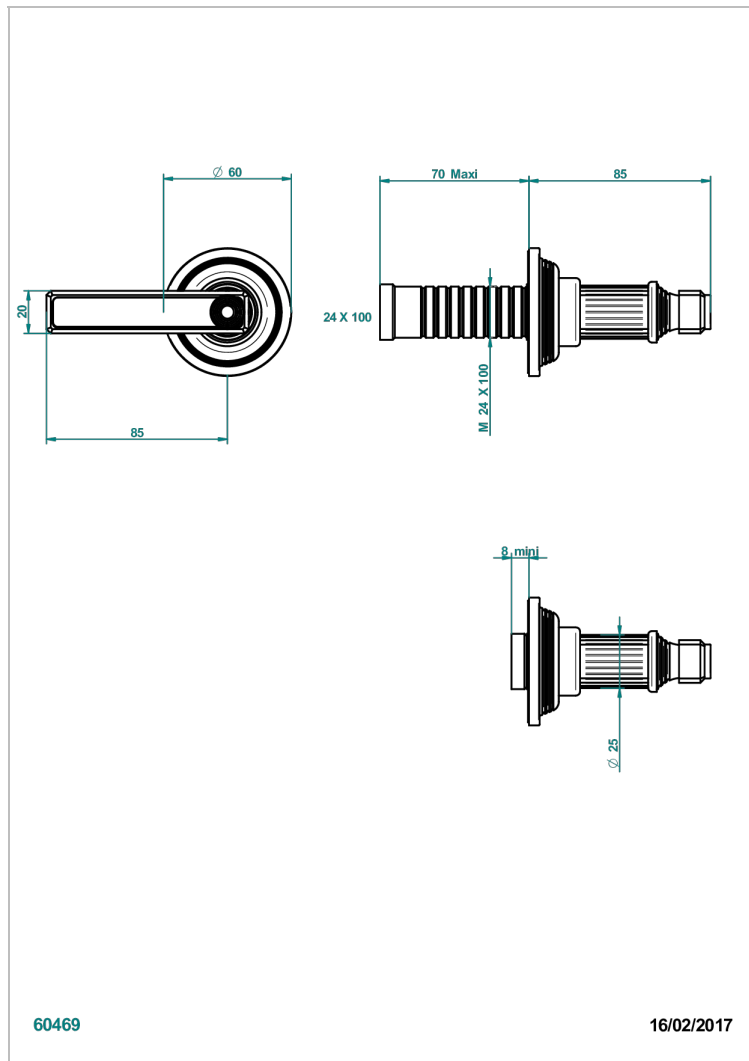

GRAND CENTRAL BLACK ONYX WITH LEVER

U9N-30B

Parte externa para llave de paso mural ref. 30 & 32 y para inversor mural ref. 50/4/VM (mando, rosetón y alargador, sin cartucho)

60469

16/02/2017

CARACTERÍSTICAS

- Grand central Black Onyx with lever
- Parte externa para llave de paso mural ref. 30 & 32 y para inversor mural ref. 50/4/VM (mando, rosetón y alargador, sin cartucho)

PRODUCTOS RELACIONADOS

- Ref. G00-32CUSA Robinet d'arrêt à encastrer 3/4" côté froid tête 1/4 tour fermeture gauche -standard américain sans garniture
- Ref. G00-32HUSA Robinet d'arrêt à encastrer 3/4" côté chaud tête 1/4 tour fermeture droite - standard américain sans garniture
- Ref. G00-30CUSA Robinet d'arrêt a encastrer 1/2 " cote froid tete 1/4 tour fermeture gauche - standard americain sans garniture
- Ref. G00-30HUSA Robinet d'arret a encastrer 1/2 " cote chaud tete 1/4 tour fermeture droite - standard americain sans garniture