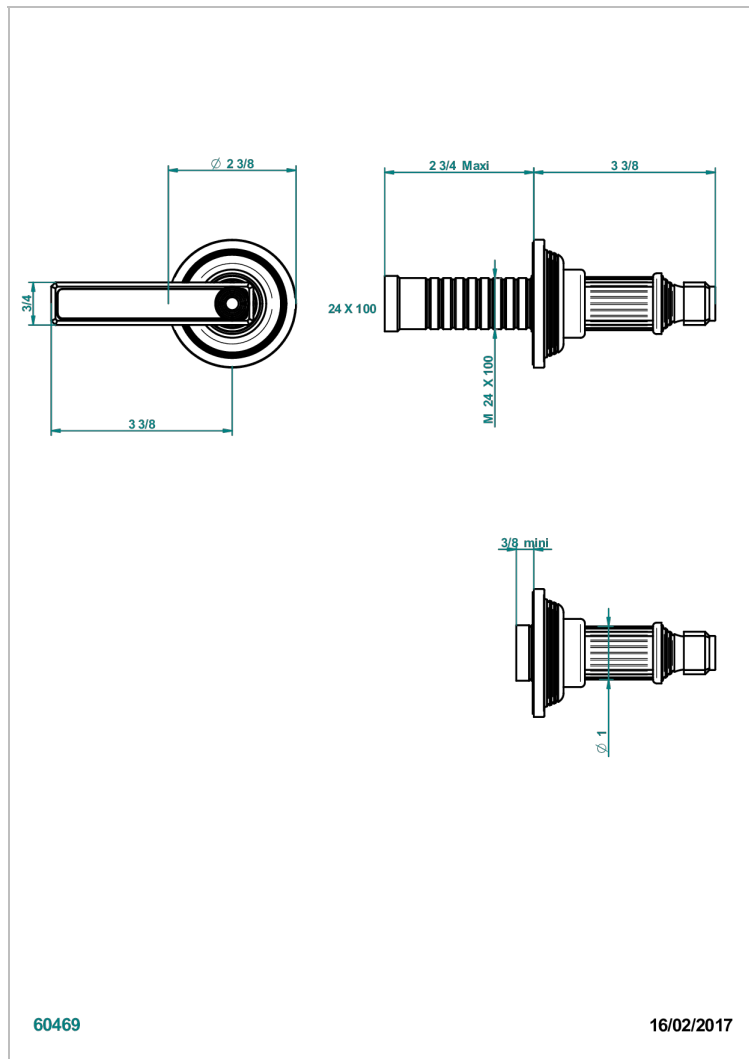

GRAND CENTRAL BLACK ONYX WITH LEVER

U9N-30B

Parte externa para llave de paso mural ref. 30 & 32 y para inversor mural ref. 50/4/VM (mando, rosetón y alargador, sin cartucho)

CARACTERÍSTICAS

- Grand central Black Onyx with lever
- Parte externa para llave de paso mural ref. 30 & 32 y para inversor mural ref. 50/4/VM (mando, rosetón y alargador, sin cartucho)

PRODUCTOS RELACIONADOS

- Ref. G00-32CUSA Robinet d'arrêt à encastrer $3/4''$ côté froid tête $1/4$ tour fermeture gauche -standard américain sans garniture
- Ref. G00-32HUSA Robinet d'arrêt à encastrer $3/4''$ côté chaud tête $1/4$ tour fermeture droite - standard américain sans garniture
- Ref. G00-30CUSA Robinet d'arrêt a encastrer $1/2''$ cote froid tete $1/4$ tour fermeture gauche - standard americain sans garniture
- Ref. G00-30HUSA Robinet d'arret a encastrer $1/2''$ cote chaud tete $1/4$ tour fermeture droite - standard americain sans garniture