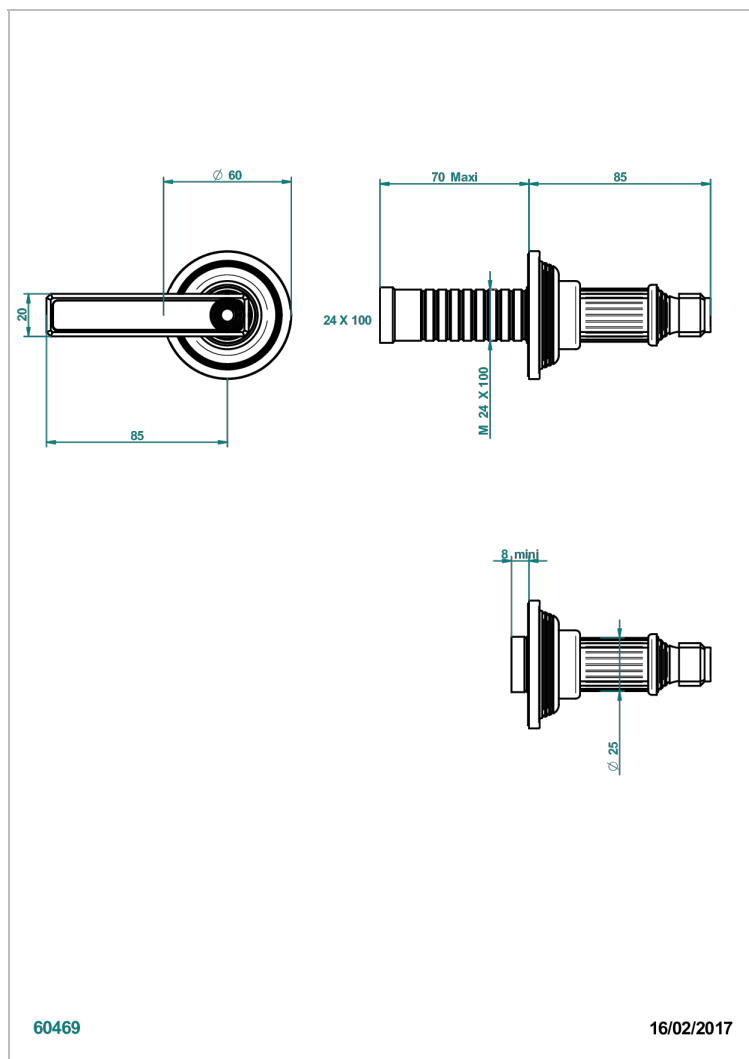

GRAND CENTRAL С РУЧКАМИ-РУКОЯТКАМИ С ЧЕРНЫМ ОНИКСОМ

THG[®]
PARIS

U9N-30B

Маховик для встраиваемого в стену вентиля

ХАРАКТЕРИСТИКИ

- Grand central с ручками-рукоятками с чёрным ониксом
- Маховик для встраиваемого в стену вентиля

СВЯЗАННЫЕ ТОВАРНЫЕ ПОЗИЦИИ

- Ref. G00-30/CA Корпус вентиля 1/2" встраиваемый в стену для холодной воды
- Ref. G00-30/HA Корпус вентиля 1/2" встраиваемый в стену для горячей воды
- Ref. G00-32/CA Корпус вентиля 3/4" встраиваемый в стену для холодной воды
- Ref. G00-32/HA Корпус вентиля 3/4" встраиваемый в стену для горячей воды