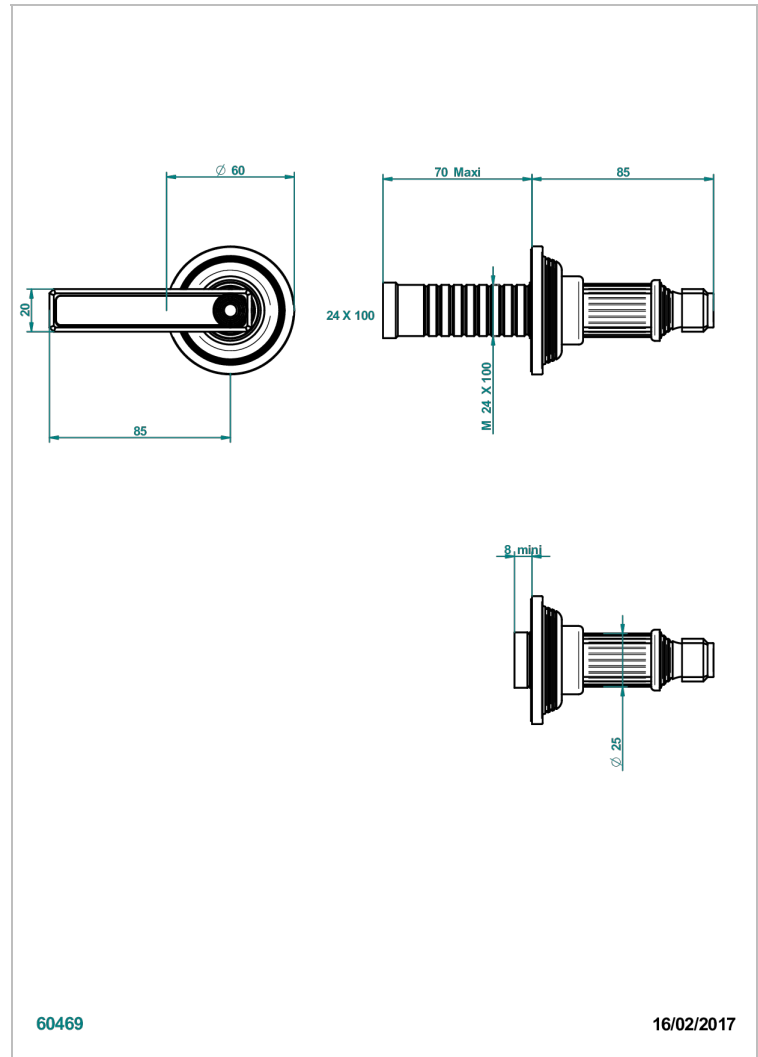

GRAND CENTRAL BLACK ONYX WITH LEVER

U9N-30B

Garnitur für Unterputzventil 30& 32 und Zweiwege- Umstellventil 50/4/VM

THG[®]
PARIS

EIGENSCHAFTEN

- Grand central Black Onyx with lever
- Garnitur für Unterputzventil 30& 32 und Zweiwege- Umstellventil 50/4/VM

ÄHNLICHE PRODUKTE

- Ref. G00-30/CA Up-ventil 1/2" mit innenoberteil keramikdichtend 90 ° linksschließend, ohne fertigmontageset
- Ref. G00-30/HA Up-ventil 1/2" mit innenoberteil keramikdichtend 90°rechtsschließend, ohne fertigmontageset
- Ref. G00-32/CA Up-ventil 3/4" mit innenoberteil keramikdichtend 90° linksschließend, ohne fertigmontageset
- Ref. G00-32/HA Up-ventil 3/4" mit innenoberteil keramikdichtend 90° rechtsschließend, ohne fertigmontageset