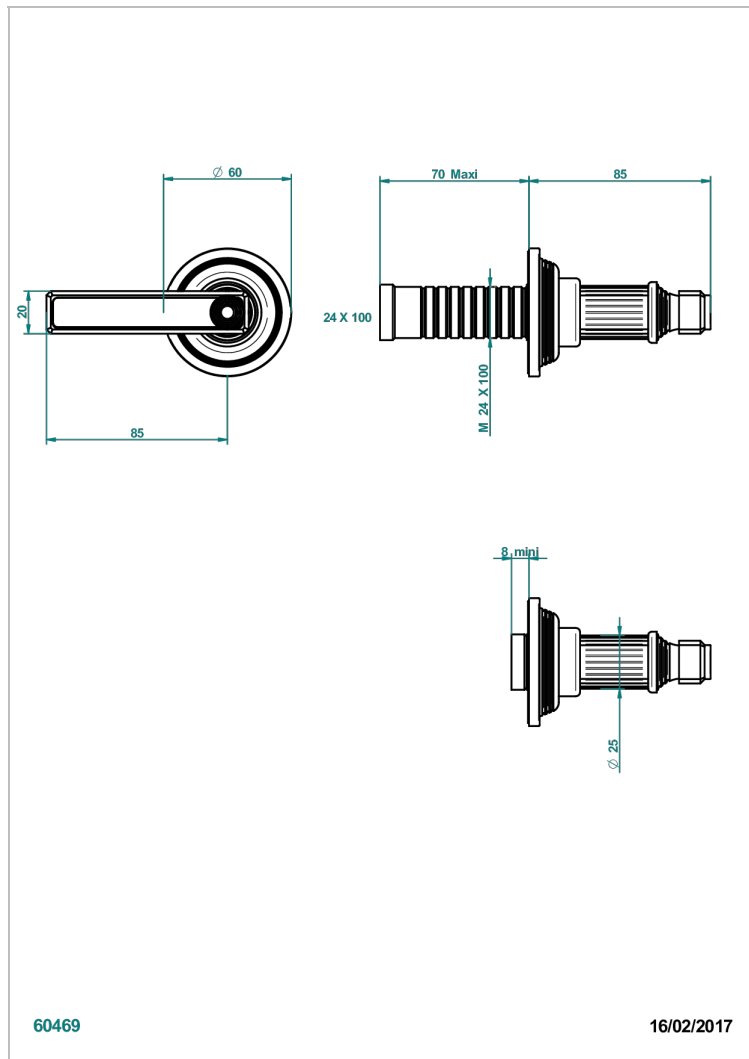

# GRAND CENTRAL BLACK ONYX WITH LEVER

THG<sup>®</sup>  
PARIS

U9N-30B

无头配件（手柄、壁罩、加长器），用于30和32关闭阀或50/4/VM四通分水器

60469

16/02/2017

## 特色

- Grand central Black Onyx with lever
- 无头配件（手柄、壁罩、加长器），用于30和32关闭阀或50/4/VM四通分水器

## 相关的SKU

- Ref. G00-30/CA 嵌入式1/2"关闭阀，有头，左转1/4圈关闭，无配件
- Ref. G00-30/HA 嵌入式1/2"关闭阀，有头，右转1/4圈关闭，无配件
- Ref. G00-32/CA 嵌入式3/4"关闭阀，有头，左转1/4圈关闭，无配件
- Ref. G00-32/HA 嵌入式3/4"关闭阀，有头，右转1/4圈关闭，无配件