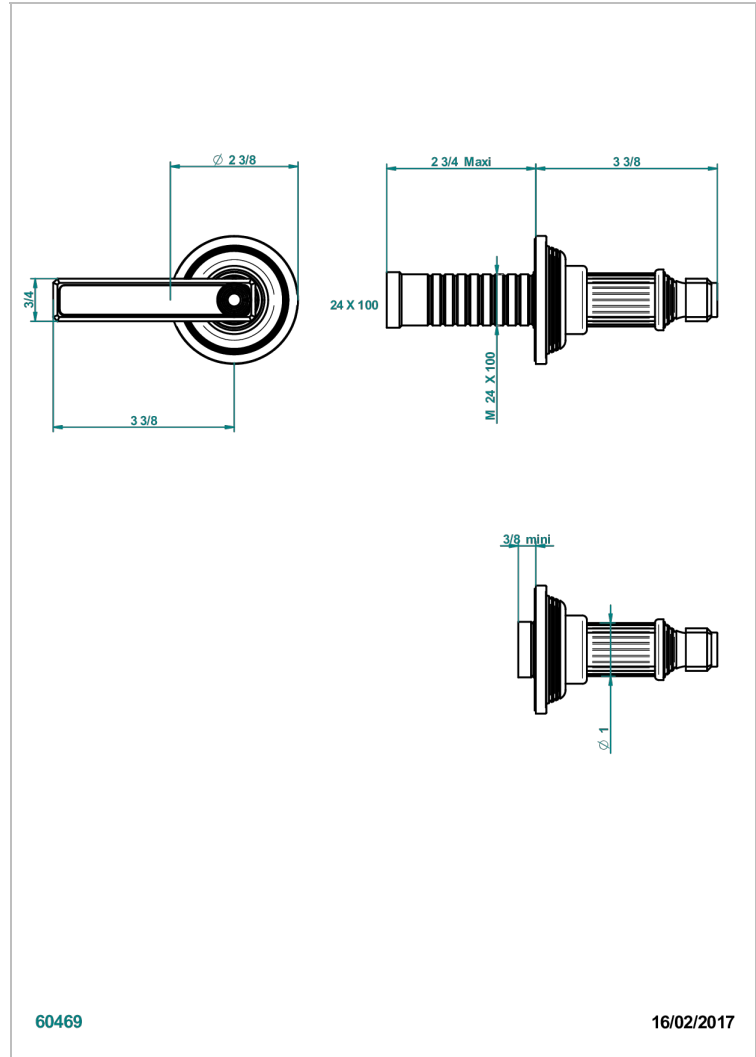

GRAND CENTRAL BLACK ONYX WITH LEVER

U9N-30B

Garnitur für Unterputzventil 30& 32 und Zweiwege- Umstellventil 50/4/VM

THG[®]
PARIS

60469

16/02/2017

EIGENSCHAFTEN

- Grand central Black Onyx with lever
- Garnitur für Unterputzventil 30& 32 und Zweiwege- Umstellventil 50/4/VM

ÄHNLICHE PRODUKTE

- Ref. G00-30/CA Up-ventil 1/2" mit innenoberteil keramikdichtend 90 ° linksschließend, ohne fertigmontageset
- Ref. G00-30/HA Up-ventil 1/2" mit innenoberteil keramikdichtend 90°rechtsschließend, ohne fertigmontageset
- Ref. G00-32/CA Up-ventil 3/4" mit innenoberteil keramikdichtend 90° linksschließend, ohne fertigmontageset
- Ref. G00-32/HA Up-ventil 3/4" mit innenoberteil keramikdichtend 90° rechtsschließend, ohne fertigmontageset