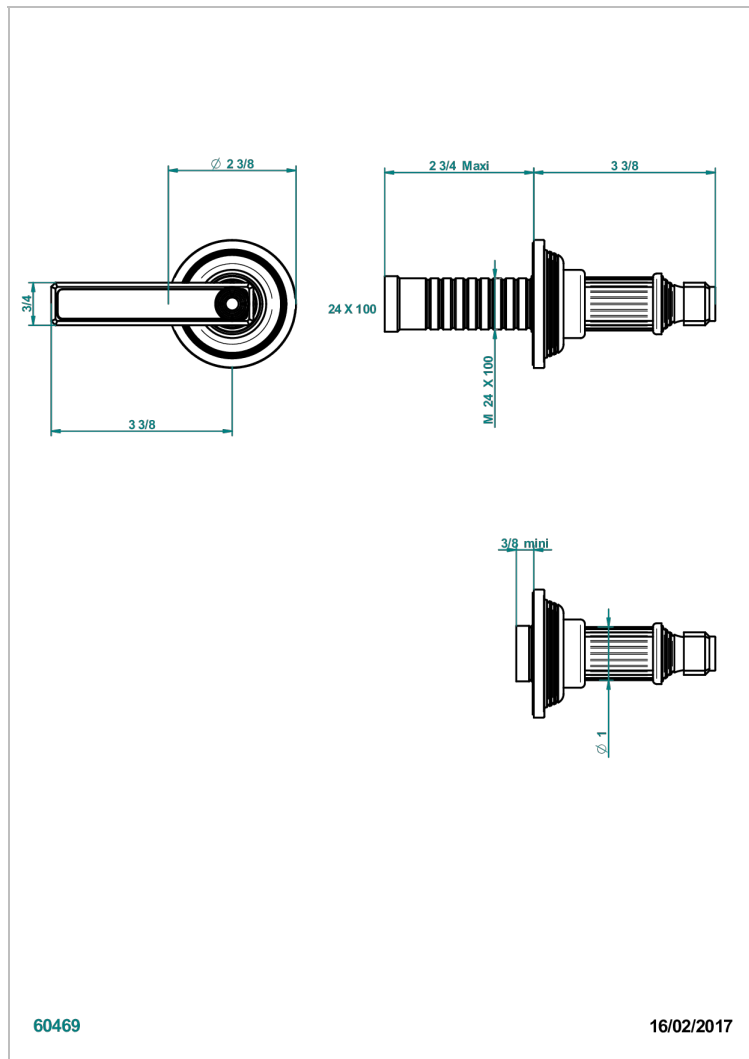

# GRAND CENTRAL BLACK ONYX WITH LEVER

THG<sup>®</sup>  
PARIS

U9N-30B

无头配件（手柄、壁罩、加长器），用于30和32关闭阀或50/4/VM四通分水器

## 特色

- Grand central Black Onyx with lever
- 无头配件（手柄、壁罩、加长器），用于30和32关闭阀或50/4/VM四通分水器

## 相关的SKU

- Ref. G00-30/CA 嵌入式1/2"关闭阀，有头，左转1/4圈关闭，无配件
- Ref. G00-30/HA 嵌入式1/2"关闭阀，有头，右转1/4圈关闭，无配件
- Ref. G00-32/CA 嵌入式3/4"关闭阀，有头，左转1/4圈关闭，无配件
- Ref. G00-32/HA 嵌入式3/4"关闭阀，有头，右转1/4圈关闭，无配件