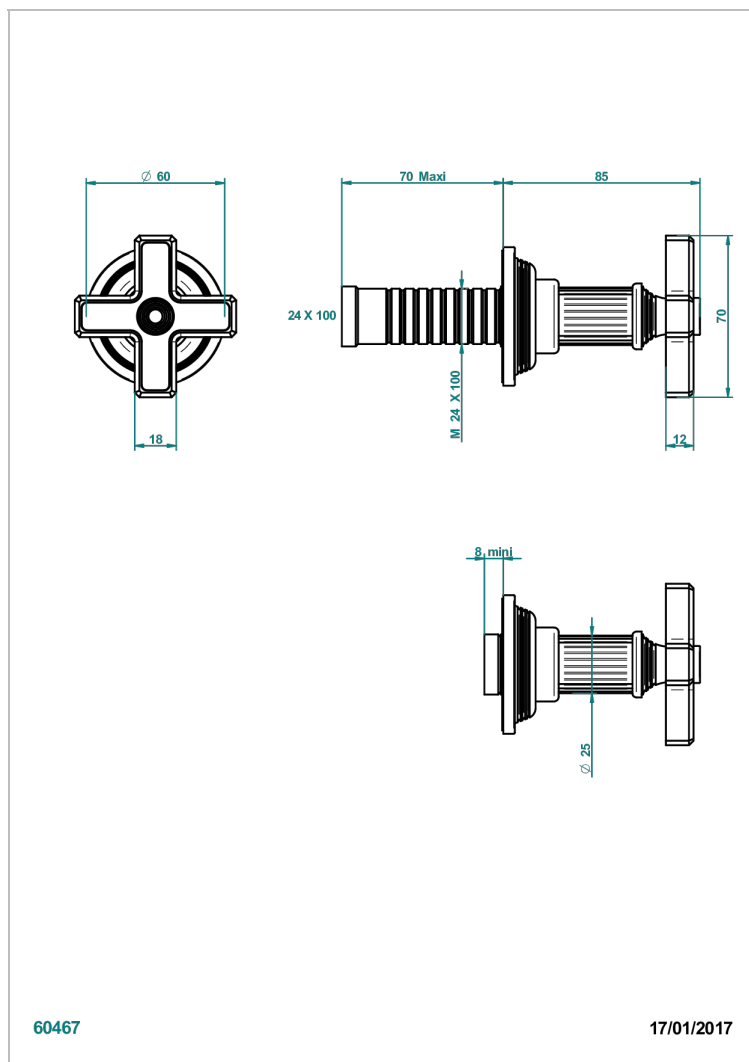

GRAND CENTRAL WHITE ONYX

U9R-30B

THG[®]
PARIS

Parte externa para llave de paso mural ref. 30 & 32 y para inversor mural ref. 50/4/VM (mando, rosetón y alargador, sin cartucho)

CARACTERÍSTICAS

- Grand central White Onyx
- Parte externa para llave de paso mural ref. 30 & 32 y para inversor mural ref. 50/4/VM (mando, rosetón y alargador, sin cartucho)

PRODUCTOS RELACIONADOS

- Ref. G00-32CUSA Robinet d'arrêt à encastrer 3/4" côté froid tête 1/4 tour fermeture gauche -standard américain sans garniture
- Ref. G00-32HUSA Robinet d'arrêt à encastrer 3/4" côté chaud tête 1/4 tour fermeture droite - standard américain sans garniture
- Ref. G00-30CUSA Robinet d'arrêt a encastrer 1/2 " cote froid tete 1/4 tour fermeture gauche - standard americain sans garniture
- Ref. G00-30HUSA Robinet d'arret a encastrer 1/2 " cote chaud tete 1/4 tour fermeture droite - standard americain sans garniture