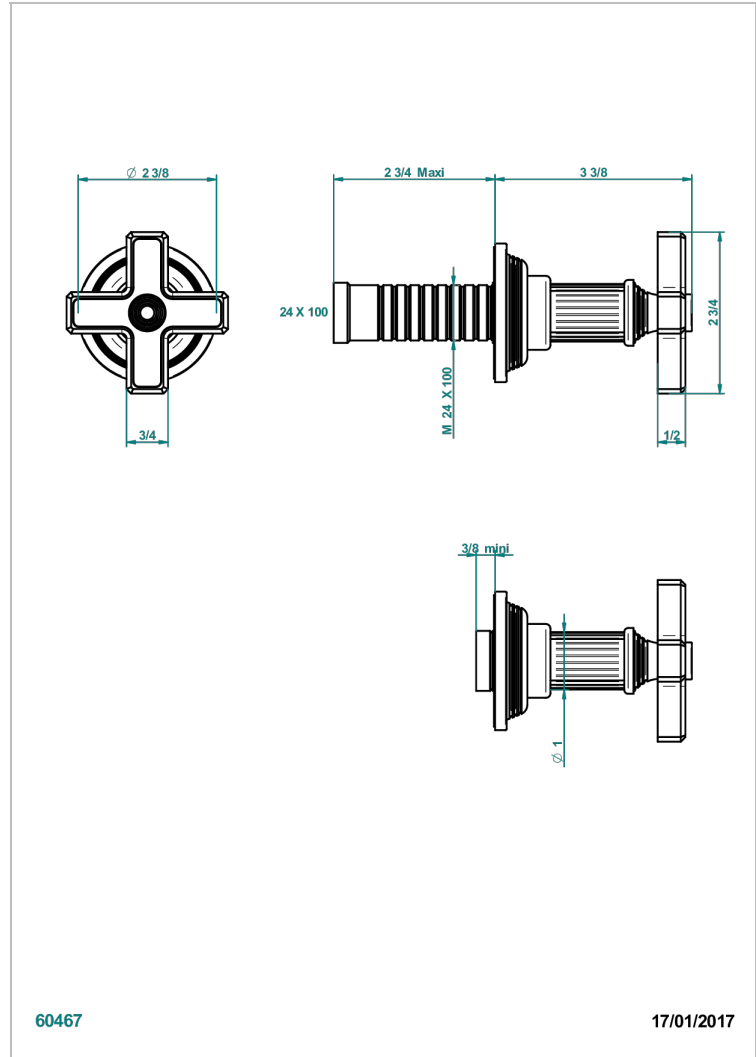

GRAND CENTRAL WHITE ONYX

U9R-30B

THG[®]
PARIS

Parte externa para llave de paso mural ref. 30 & 32 y para inversor mural ref. 50/4/VM (mando, rosetón y alargador, sin cartucho)

CARACTERÍSTICAS

- Grand central White Onyx
- Parte externa para llave de paso mural ref. 30 & 32 y para inversor mural ref. 50/4/VM (mando, rosetón y alargador, sin cartucho)

PRODUCTOS RELACIONADOS

- Ref. G00-32CUSA Robinet d'arrêt à encastrer $\frac{3}{4}$ " côté froid tête $\frac{1}{4}$ tour fermeture gauche -standard américain sans garniture
- Ref. G00-32HUSA Robinet d'arrêt à encastrer $\frac{3}{4}$ " côté chaud tête $\frac{1}{4}$ tour fermeture droite - standard américain sans garniture
- Ref. G00-30CUSA Robinet d'arrêt a encastrer $\frac{1}{2}$ " cote froid tete $\frac{1}{4}$ tour fermeture gauche - standard americain sans garniture
- Ref. G00-30HUSA Robinet d'arret a encastrer $\frac{1}{2}$ " cote chaud tete $\frac{1}{4}$ tour fermeture droite - standard americain sans garniture