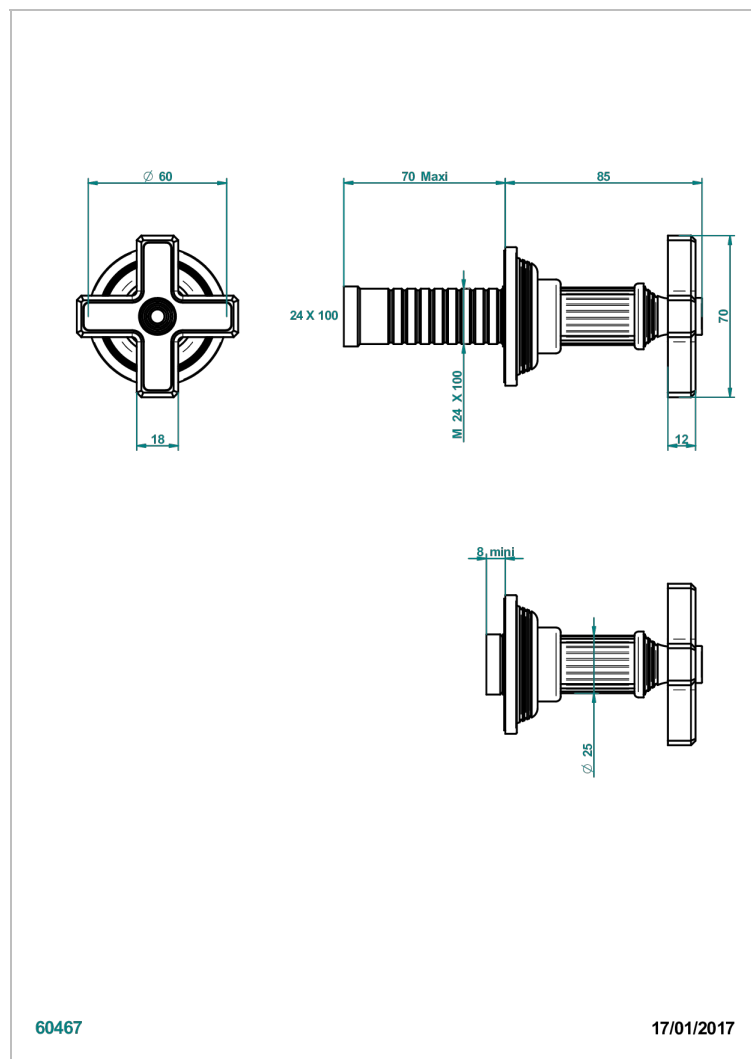

GRAND CENTRAL С РУЧКАМИ-КРЕСТИКАМИ С БЕЛЫМ ОНИКСОМ

THG[®]
PARIS

U9R-30B

Маховик для встраиваемого в стену вентиля

60467

17/01/2017

ХАРАКТЕРИСТИКИ

- Grand central с ручками-крестиками с белым ониксом
- Маховик для встраиваемого в стену вентиля

СВЯЗАННЫЕ ТОВАРНЫЕ ПОЗИЦИИ

- Ref. G00-30/CA Корпус вентиля 1/2" встраиваемый в стену для холодной воды
- Ref. G00-30/HA Корпус вентиля 1/2" встраиваемый в стену для горячей воды
- Ref. G00-32/CA Корпус вентиля 3/4" встраиваемый в стену для холодной воды
- Ref. G00-32/HA Корпус вентиля 3/4" встраиваемый в стену для горячей воды