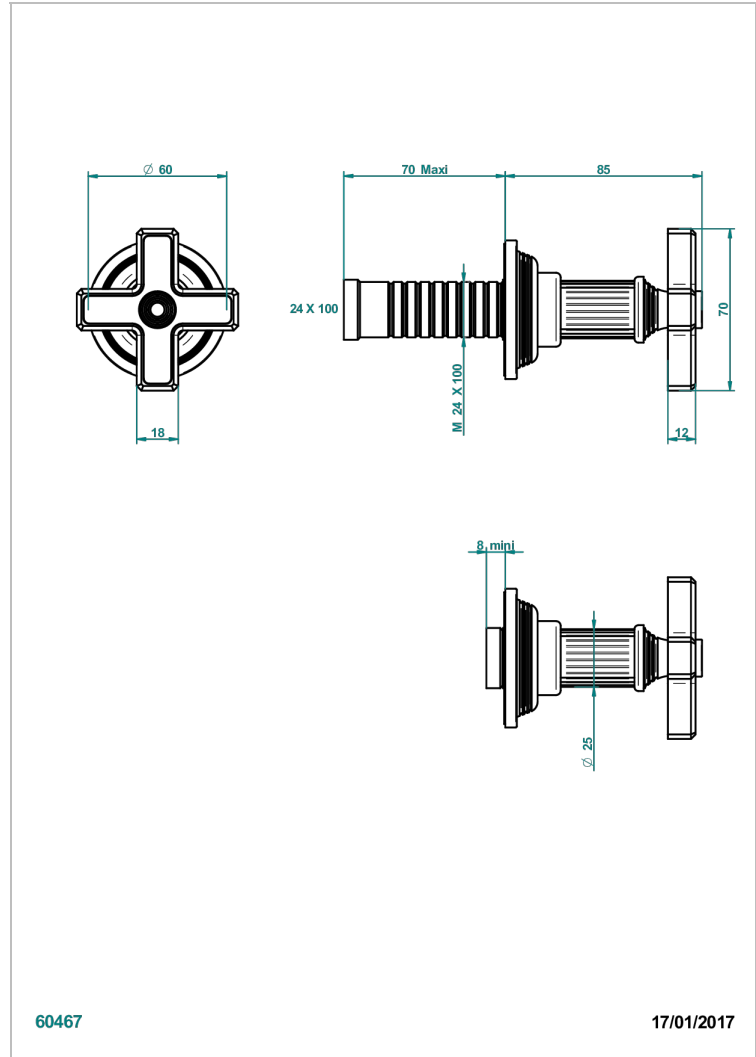

GRAND CENTRAL WHITE ONYX

U9R-30B

Garnitur für Unterputzventil 30& 32 und Zweiwege- Umstellventil 50/4/VM

THG[®]
PARIS

EIGENSCHAFTEN

- Grand central White Onyx
- Garnitur für Unterputzventil 30& 32 und Zweiwege- Umstellventil 50/4/VM

ÄHNLICHE PRODUKTE

- Ref. G00-30/CA Up-ventil 1/2" mit innenoberteil keramikdichtend 90° linksschließend, ohne fertigmontageset
- Ref. G00-30/HA Up-ventil 1/2" mit innenoberteil keramikdichtend 90°rechtsschließend, ohne fertigmontageset
- Ref. G00-32/CA Up-ventil 3/4" mit innenoberteil keramikdichtend 90° linksschließend, ohne fertigmontageset
- Ref. G00-32/HA Up-ventil 3/4" mit innenoberteil keramikdichtend 90° rechtsschließend, ohne fertigmontageset