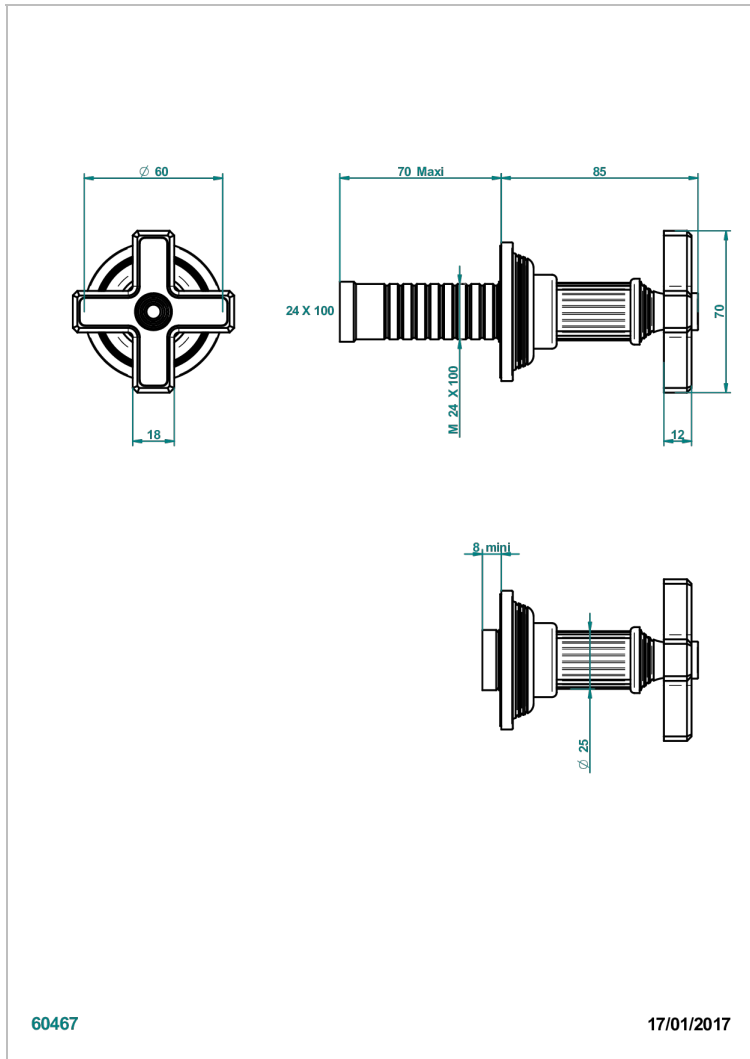

GRAND CENTRAL WHITE ONYX

U9R-30B

THG[®]
PARIS

无头配件（手柄、壁罩、加长器），用于30和32关闭阀或50/4/VM四通分水器

特色

- Grand central White Onyx
- 无头配件（手柄、壁罩、加长器），用于30和32关闭阀或50/4/VM四通分水器

相关的SKU

- Ref. G00-30/CA 嵌入式1/2"关闭阀，有头，左转1/4圈关闭，无配件
- Ref. G00-30/HA 嵌入式1/2"关闭阀，有头，右转1/4圈关闭，无配件
- Ref. G00-32/CA 嵌入式3/4"关闭阀，有头，左转1/4圈关闭，无配件
- Ref. G00-32/HA 嵌入式3/4"关闭阀，有头，右转1/4圈关闭，无配件

PVD棕铜 - F33
PVD金色 - H52
PVD镍 - H55
Umber PVD - H66
哑光复古铜 - H07
哑光浅金 - F31

哑光金 - F07
哑光铬 - C02
哑光镍 - C01
复古镍 - H28
抛光金（24K金） - F01
抛光铬 - A02

抛光镍 - B01
浅金 - F30
漆面铜 - D01