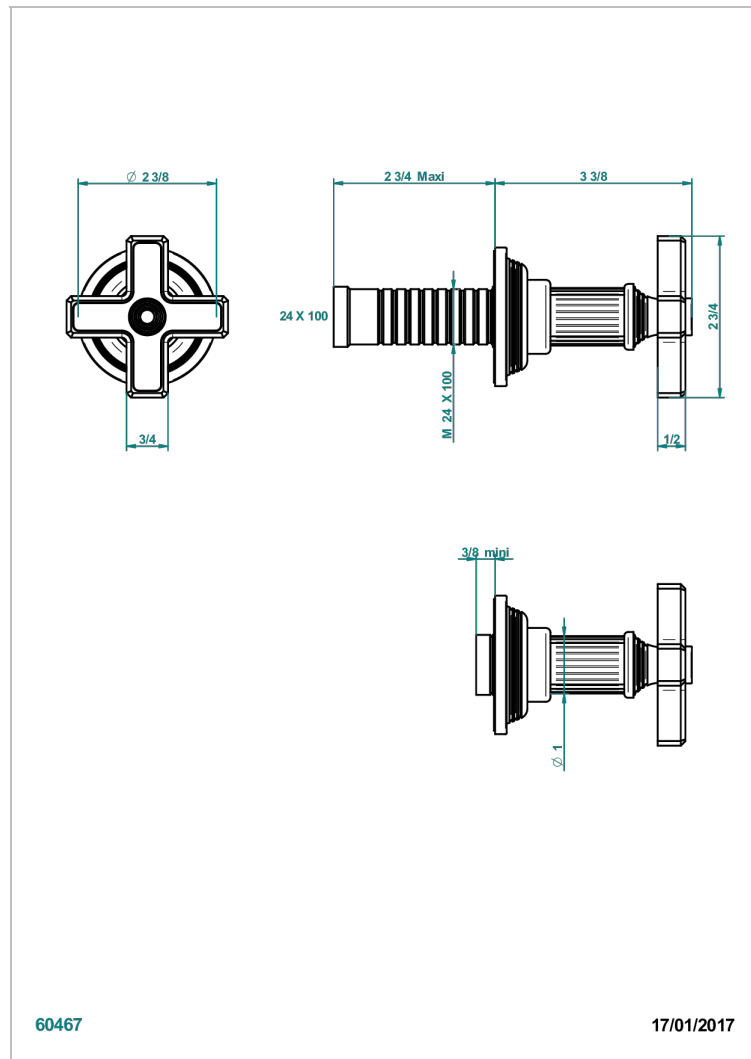

GRAND CENTRAL С РУЧКАМИ-КРЕСТИКАМИ С БЕЛЫМ ОНИКСОМ

THG[®]
PARIS

U9R-30B

Маховик для встраиваемого в стену вентиля

60467

17/01/2017

ХАРАКТЕРИСТИКИ

- Grand central с ручками-крестиками с белым ониксом
- Маховик для встраиваемого в стену вентиля

СВЯЗАННЫЕ ТОВАРНЫЕ ПОЗИЦИИ

- Ref. G00-30/CA Корпус вентиля $1/2''$ встраиваемый в стену для холодной воды
- Ref. G00-30/HA Корпус вентиля $1/2''$ встраиваемый в стену для горячей воды
- Ref. G00-32/CA Корпус вентиля $3/4''$ встраиваемый в стену для холодной воды
- Ref. G00-32/HA Корпус вентиля $3/4''$ встраиваемый в стену для горячей воды