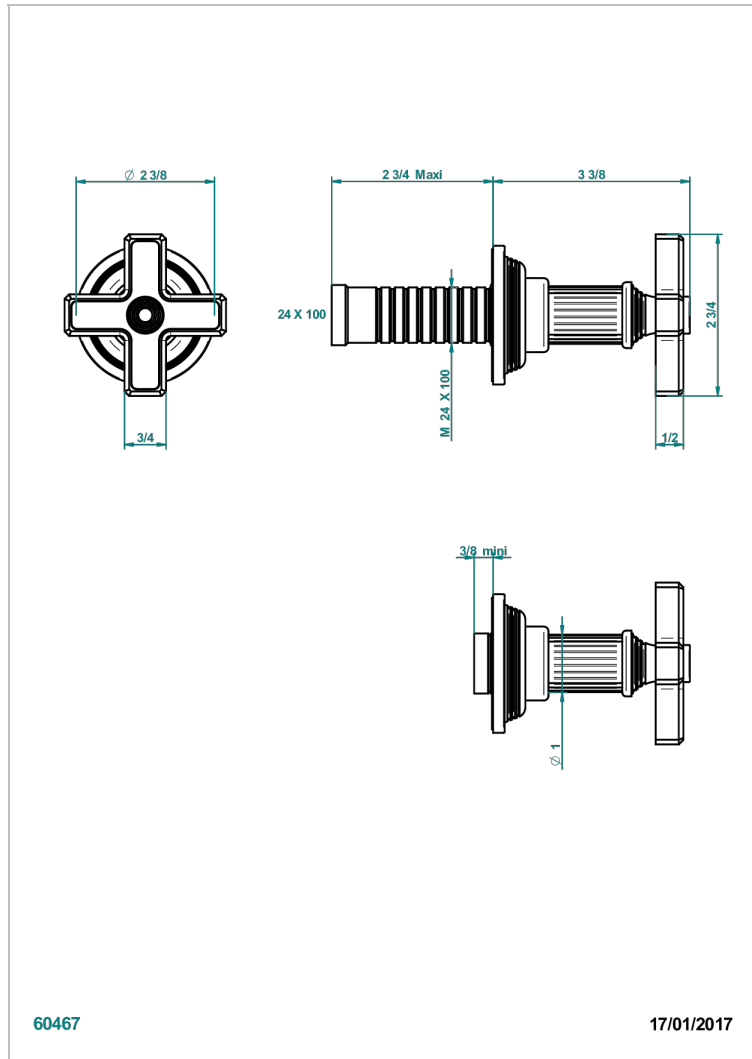

GRAND CENTRAL WHITE ONYX

U9R-30B

THG[®]
PARIS

无头配件（手柄、壁罩、加长器），用于30和32关闭阀或50/4/VM四通分水器

特色

- Grand central White Onyx
- 无头配件（手柄、壁罩、加长器），用于30和32关闭阀或50/4/VM四通分水器

相关的SKU

- Ref. G00-30/CA 嵌入式1/2"关闭阀，有头，左转1/4圈关闭，无配件
- Ref. G00-30/HA 嵌入式1/2"关闭阀，有头，右转1/4圈关闭，无配件
- Ref. G00-32/CA 嵌入式3/4"关闭阀，有头，左转1/4圈关闭，无配件
- Ref. G00-32/HA 嵌入式3/4"关闭阀，有头，右转1/4圈关闭，无配件

PVD棕铜 - F33
PVD金色 - H52
PVD镍 - H55
Umber PVD - H66
哑光复古铜 - H07
哑光浅金 - F31

哑光金 - F07
哑光铬 - C02
哑光镍 - C01
复古镍 - H28
抛光金（24K金） - F01
抛光铬 - A02

抛光镍 - B01
浅金 - F30
漆面铜 - D01