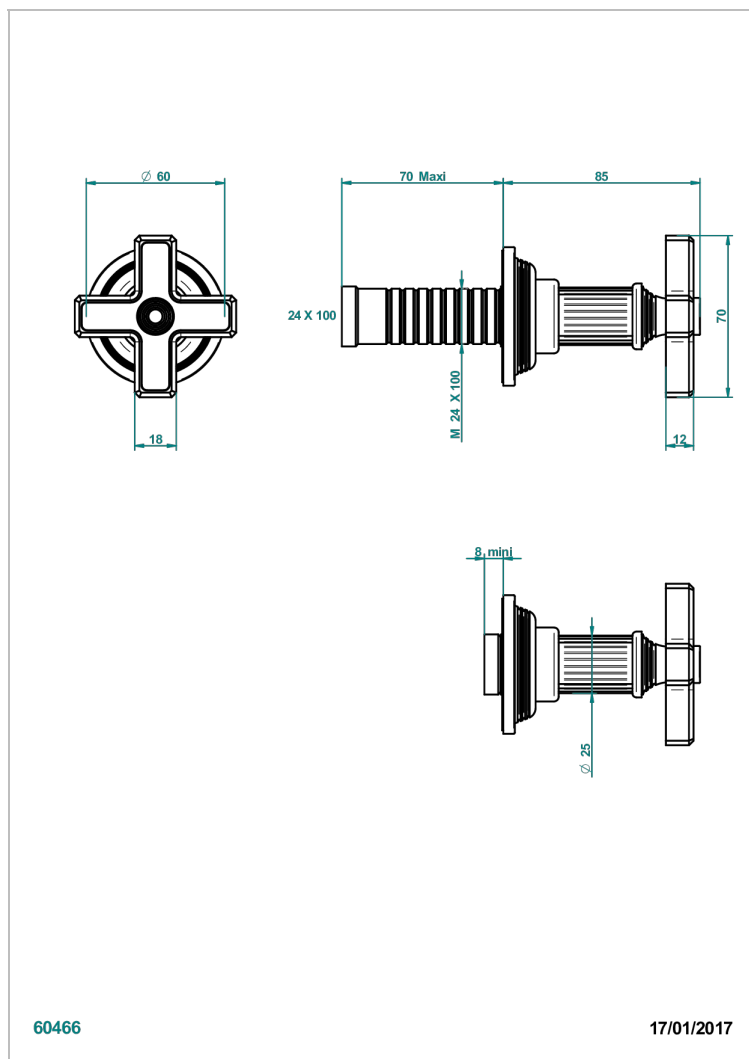

# GRAND CENTRAL BLACK ONYX

U9M-30B

THG<sup>®</sup>  
PARIS

Parte externa para llave de paso mural ref. 30 & 32 y para inversor mural ref. 50/4/VM (mando, rosetón y alargador, sin cartucho)

## CARACTERÍSTICAS

- Grand central Black Onyx
- Parte externa para llave de paso mural ref. 30 & 32 y para inversor mural ref. 50/4/VM (mando, rosetón y alargador, sin cartucho)

## PRODUCTOS RELACIONADOS

- Ref. G00-32CUSA Robinet d'arrêt à encastrer 3/4" côté froid tête 1/4 tour fermeture gauche -standard américain sans garniture
- Ref. G00-32HUSA Robinet d'arrêt à encastrer 3/4" côté chaud tête 1/4 tour fermeture droite - standard américain sans garniture
- Ref. G00-30CUSA Robinet d'arrêt a encastrer 1/2 " cote froid tete 1/4 tour fermeture gauche - standard americain sans garniture
- Ref. G00-30HUSA Robinet d'arret a encastrer 1/2 " cote chaud tete 1/4 tour fermeture droite - standard americain sans garniture