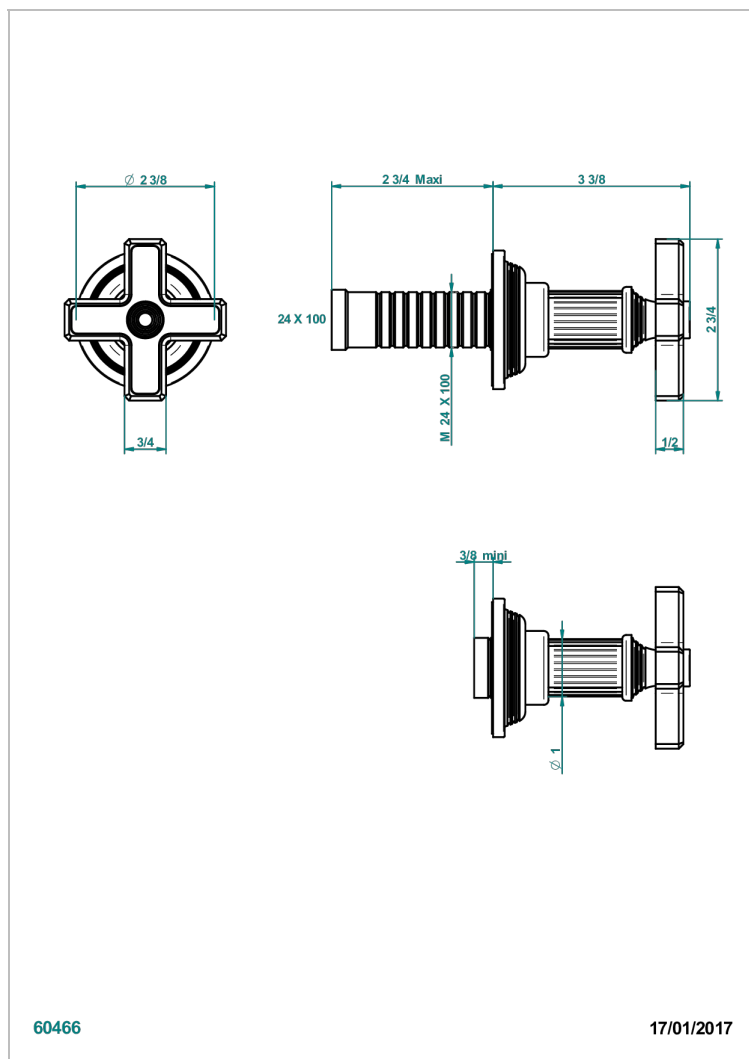

GRAND CENTRAL BLACK ONYX

U9M-30B

THG[®]
PARIS

Parte externa para llave de paso mural ref. 30 & 32 y para inversor mural ref. 50/4/VM (mando, rosetón y alargador, sin cartucho)

CARACTERÍSTICAS

- Grand central Black Onyx
- Parte externa para llave de paso mural ref. 30 & 32 y para inversor mural ref. 50/4/VM (mando, rosetón y alargador, sin cartucho)

PRODUCTOS RELACIONADOS

- Ref. G00-32CUSA Robinet d'arrêt à encastrer $\frac{3}{4}$ " côté froid tête $\frac{1}{4}$ tour fermeture gauche -standard américain sans garniture
- Ref. G00-32HUSA Robinet d'arrêt à encastrer $\frac{3}{4}$ " côté chaud tête $\frac{1}{4}$ tour fermeture droite - standard américain sans garniture
- Ref. G00-30CUSA Robinet d'arrêt a encastrer $\frac{1}{2}$ " cote froid tete $\frac{1}{4}$ tour fermeture gauche - standard americain sans garniture
- Ref. G00-30HUSA Robinet d'arret a encastrer $\frac{1}{2}$ " cote chaud tete $\frac{1}{4}$ tour fermeture droite - standard americain sans garniture