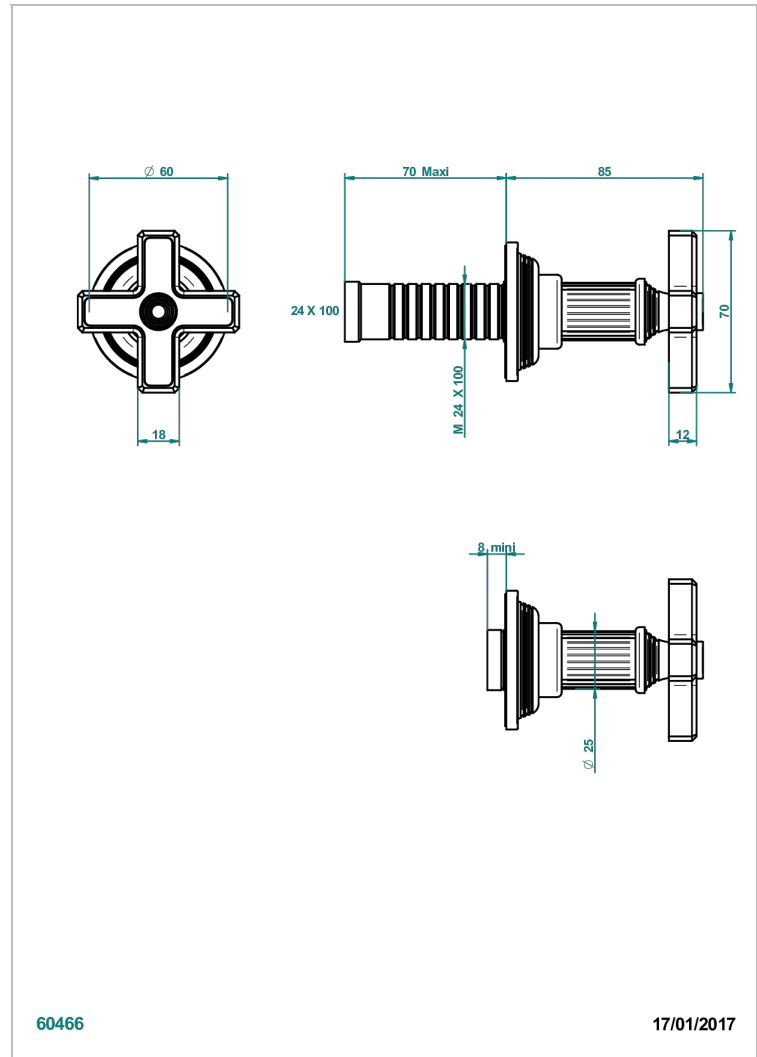

GRAND CENTRAL BLACK ONYX

U9M-30B

Garnitur für Unterputzventil 30& 32 und Zweiwege- Umstellventil 50/4/VM

THG[®]
PARIS

EIGENSCHAFTEN

- Grand central Black Onyx
- Garnitur für Unterputzventil 30& 32 und Zweiwege- Umstellventil 50/4/VM

ÄHNLICHE PRODUKTE

- Ref. G00-30/CA Up-ventil 1/2" mit innenoberteil keramikdichtend 90° linksschließend, ohne fertigmontageset
- Ref. G00-30/HA Up-ventil 1/2" mit innenoberteil keramikdichtend 90°rechtsschließend, ohne fertigmontageset
- Ref. G00-32/CA Up-ventil 3/4" mit innenoberteil keramikdichtend 90° linksschließend, ohne fertigmontageset
- Ref. G00-32/HA Up-ventil 3/4" mit innenoberteil keramikdichtend 90° rechtsschließend, ohne fertigmontageset