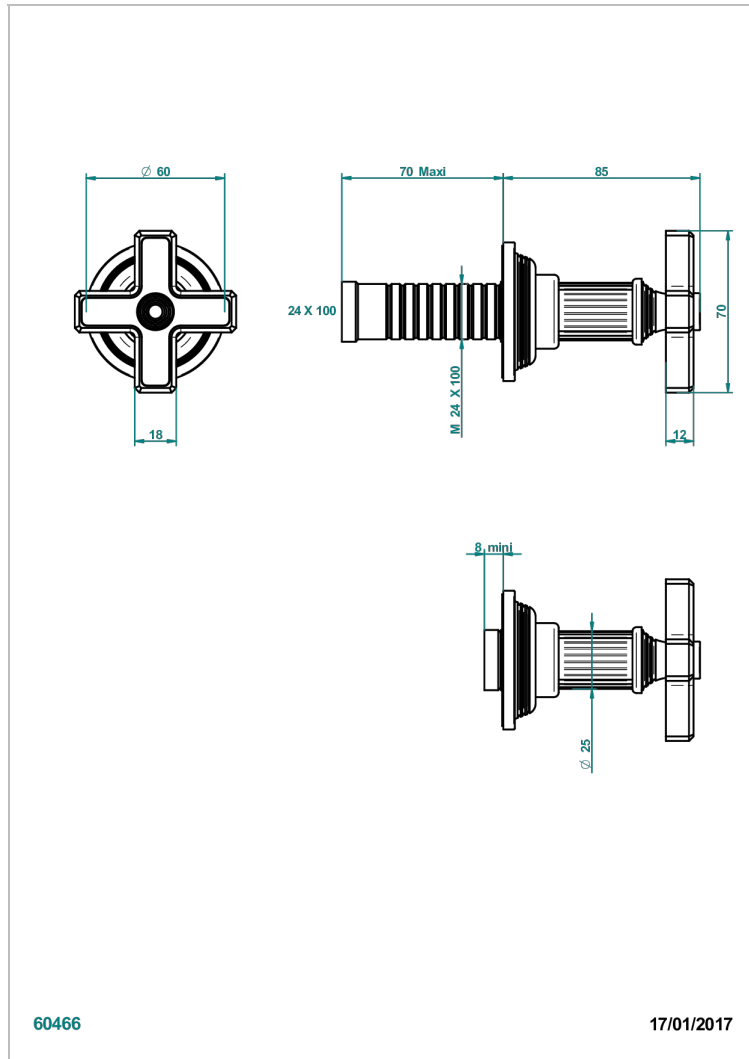

GRAND CENTRAL BLACK ONYX

U9M-30B

THG[®]
PARIS

无头配件（手柄、壁罩、加长器），用于30和32关闭阀或50/4/VM四通分水器

特色

- Grand central Black Onyx
- 无头配件（手柄、壁罩、加长器），用于30和32关闭阀或50/4/VM四通分水器

相关的SKU

- Ref. G00-30/CA 嵌入式1/2"关闭阀，有头，左转1/4圈关闭，无配件
- Ref. G00-30/HA 嵌入式1/2"关闭阀，有头，右转1/4圈关闭，无配件
- Ref. G00-32/CA 嵌入式3/4"关闭阀，有头，左转1/4圈关闭，无配件
- Ref. G00-32/HA 嵌入式3/4"关闭阀，有头，右转1/4圈关闭，无配件

PVD棕铜 - F33
PVD金色 - H52
PVD镍 - H55
Umber PVD - H66
哑光复古铜 - H07
哑光浅金 - F31

哑光金 - F07
哑光铬 - C02
哑光镍 - C01
复古镍 - H28
抛光金（24K金） - F01
抛光铬 - A02

抛光镍 - B01
浅金 - F30
漆面铜 - D01